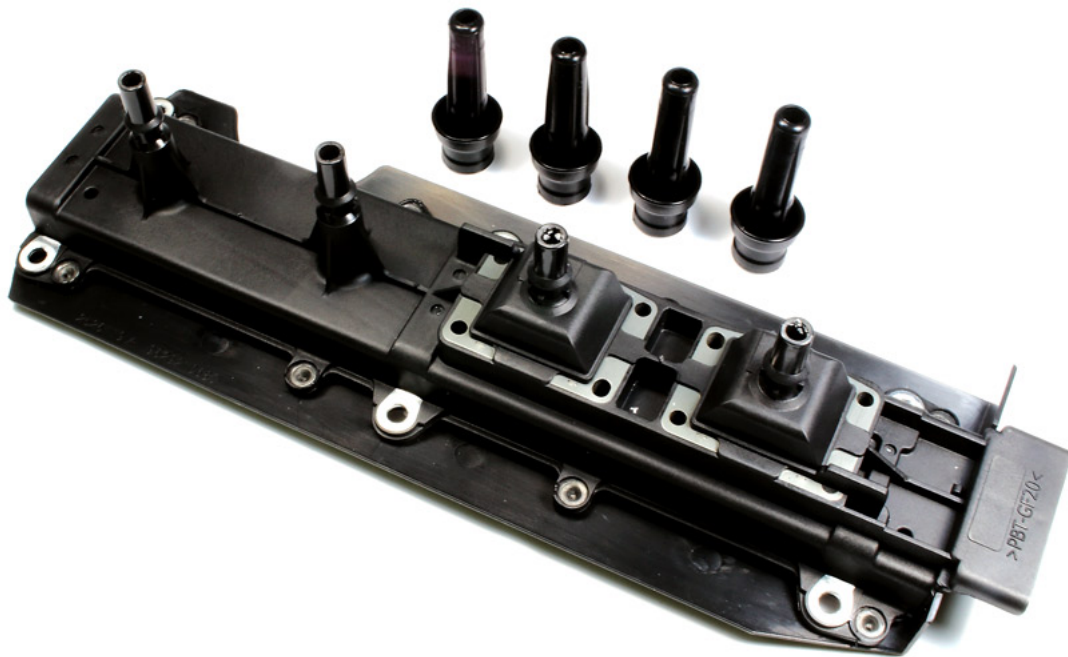

**ROTOFRANCE**

BOBINAS DE IGNICION

## BIS1454

Equivalencias: CITROEN 96292106 PEUGEOT 597073, 9629210680 VALEO 2526119A  
Aplicaciones: Citroen Xantia, Xsara Peugeot 306, 406, 605, 806