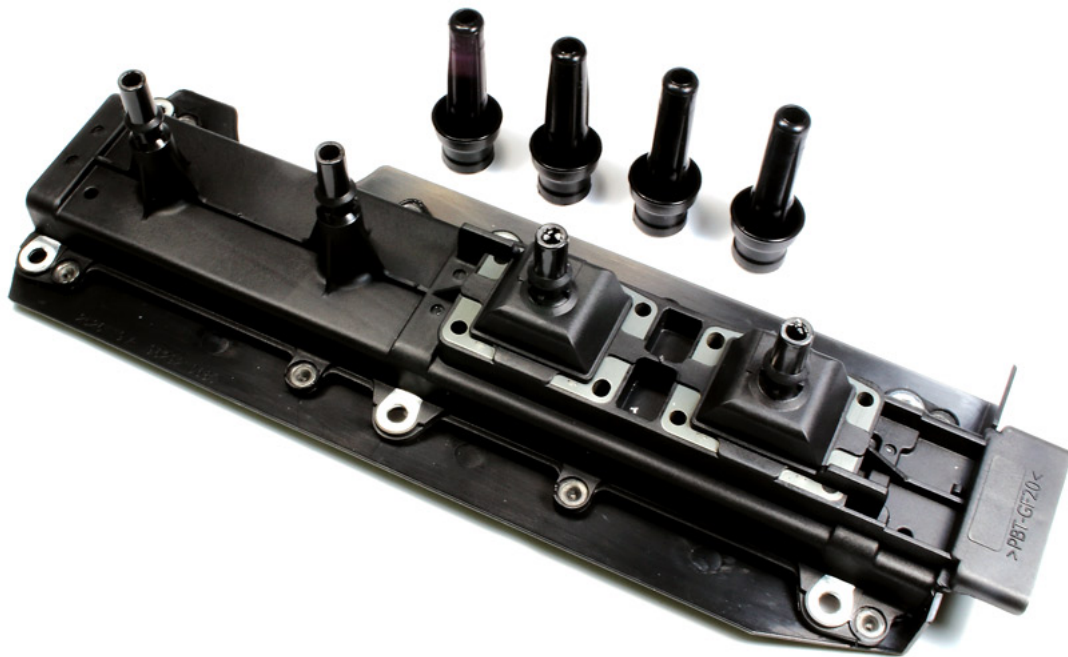

ROTOFRANCE

BOBINAS DE IGNICION

BIS1454

Equivalencias: CITROEN 96292106 PEUGEOT 597073, 9629210680 VALEO 2526119A
Aplicaciones: Citroen Xantia, Xsara Peugeot 306, 406, 605, 806