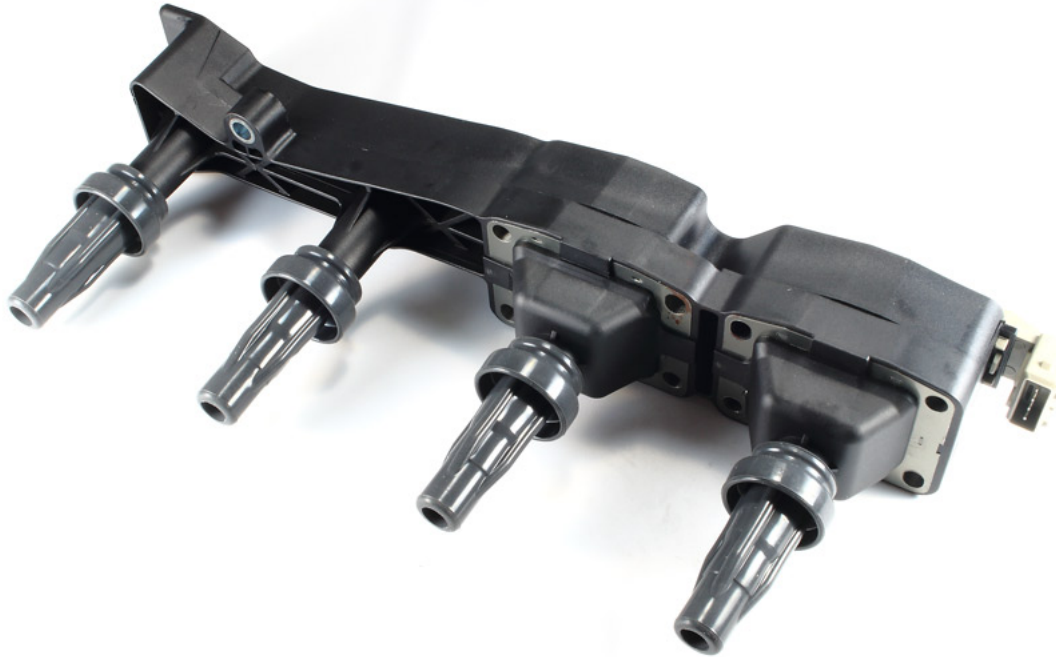

**ROTOFRANCE**

**BOBINAS DE IGNICION**

## **BIS1447**

Equivalencias: PEUGEOT / CITROEN 597080, 96363378 SAGEM 9636337880, 2526182A  
VALEO 245095, 96363378

Aplicaciones: Peugeot 206 1.6L, 307 2.0L, Partner Citroen Berlingo, C2, C3, C4, Xsara