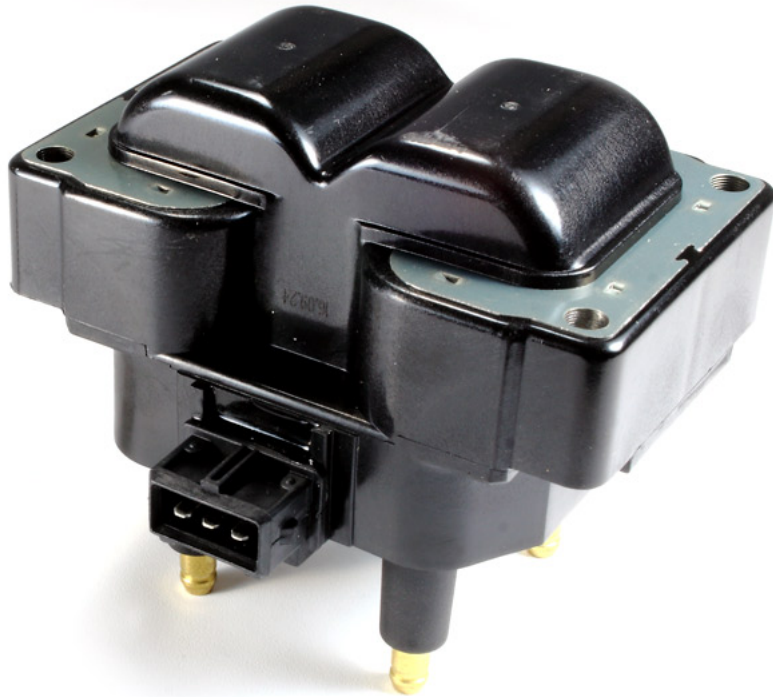

**ROTOFRANCE**

BOBINAS DE IGNICION

## **BIS1445**

Equivalencias: MOTOROLA 01R4304R01 Marshall ME 85-01  
Aplicaciones: FORD