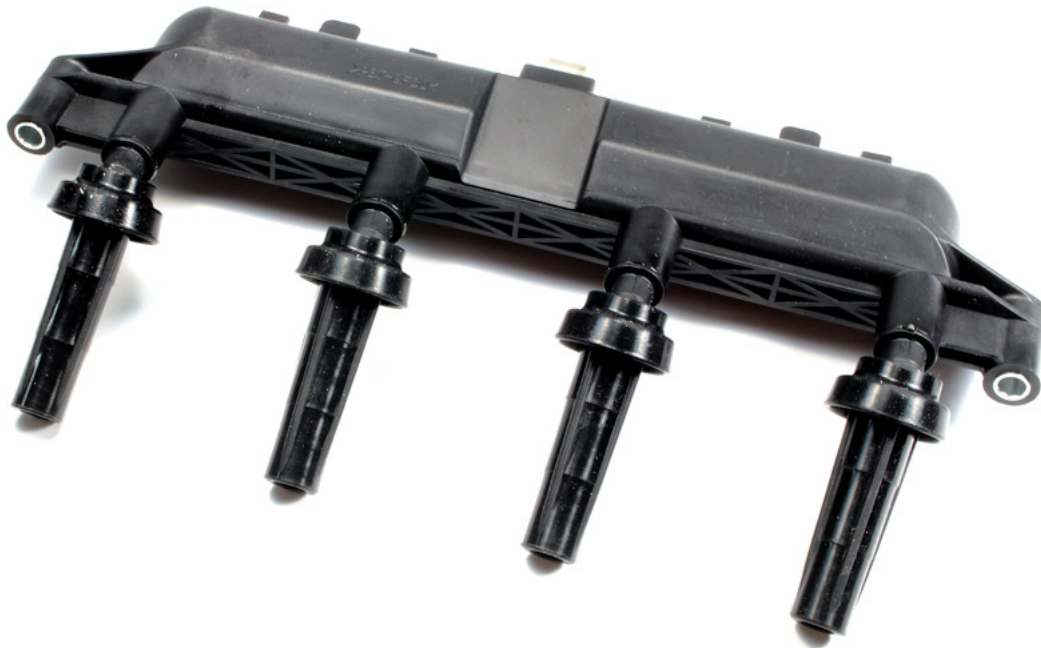

**ROTOFRANCE**

**BOBINAS DE IGNICION**

## **BIS1441**

Equivalencias: PEUGEOT 597079, 597078, 9635864980, 9635884880 VALEO 24509

Aplicaciones: Peugeot 106, 206 XR 1.4II, 306, 307 Motor TU3JO/L3, Partner Citroen C3 Motor-TU5JP, Saxo, Xsara 1.6 16V, Berlingo