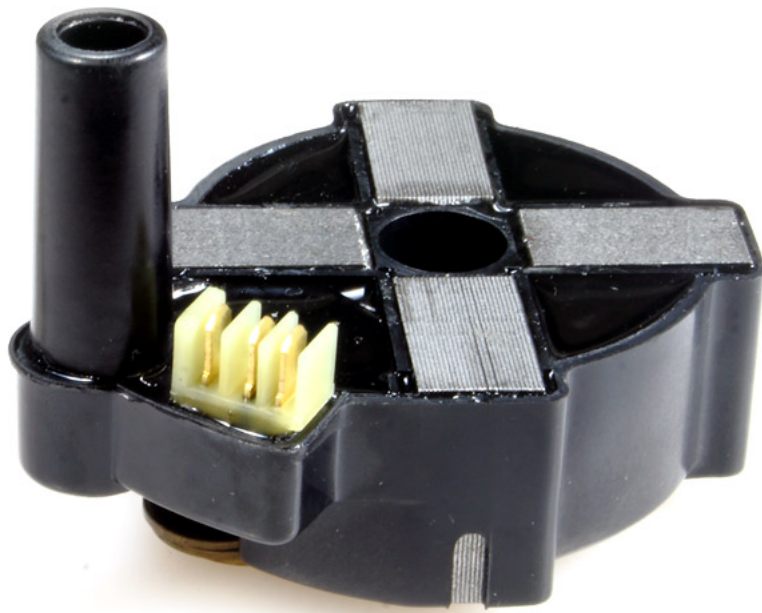

ROTOFRANCE

BOBINAS DE IGNICION

BIS1436

Equivalencias: Mitsubishi H3T022

Aplicaciones: Mitsubishi