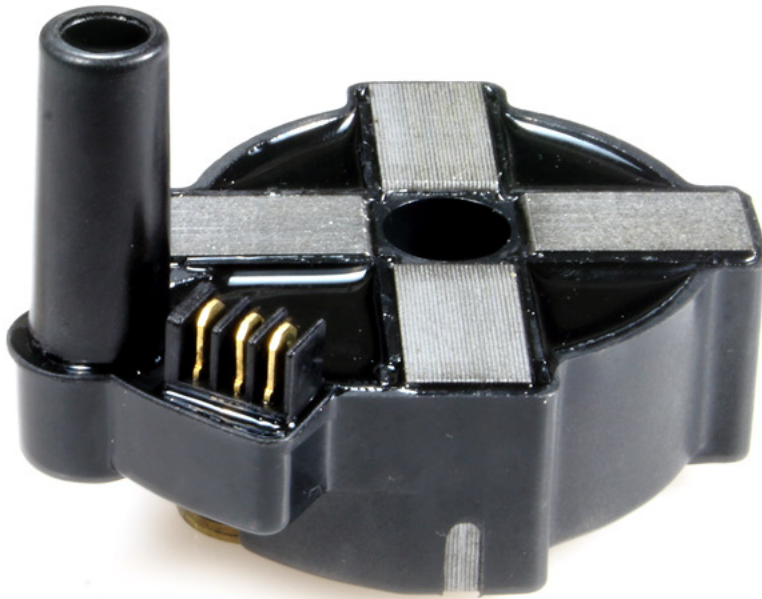

ROTOFRANCE

BOBINAS DE IGNICION

BIS1435

Equivalencias: Mitsubishi H3T024/F-696 Mazda H3T024-F-696

Aplicaciones: Mazda Mitsubishi