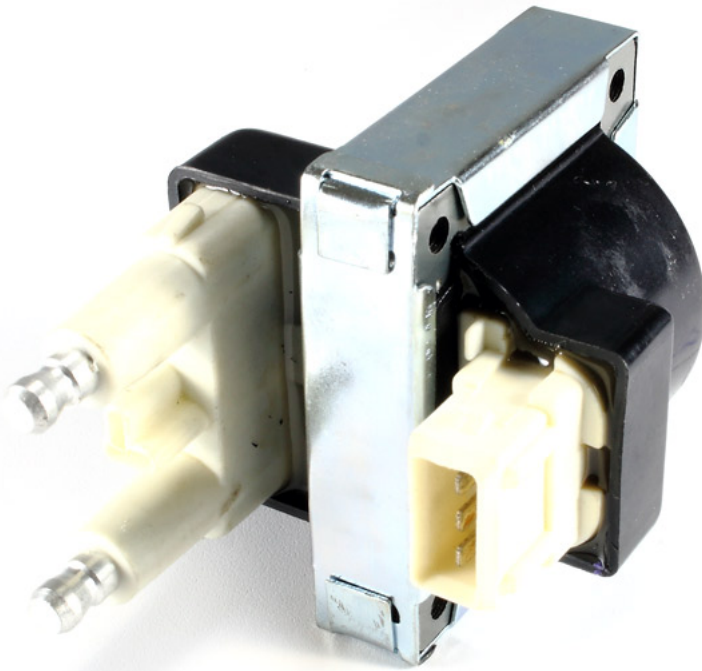

ROTOFRANCE

BOBINAS DE IGNICION

BIS1432

Equivalencias: MARELLI 60708154, BAE801BK RENAULT 7700854307, 7700872692
Aplicaciones: Renault 21 2.0 Turbo, Espace 2.0i, Laguna 1.8i / 2.0 i / 3.0i, Laguna Break
Grandtour 1.8i, Megane Cabrio 2.0i, Megane 2.0i (Classic, Coach, Scenic)