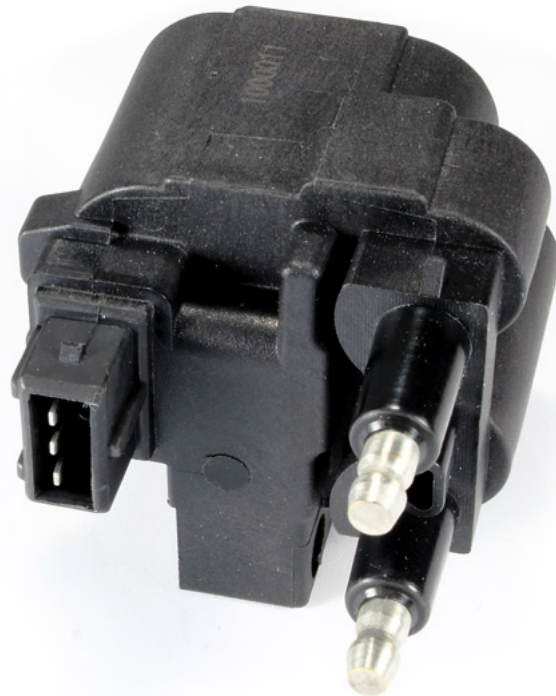

ROTOFRANCE

BOBINAS DE IGNICION

BIS1431

Equivalencias: MARELLI 60708138, BAE801AK RENAULT 7700854306, 7700863020, 7700872265 VALEO 245066

Aplicaciones: Renault 21 2.0 Turbo, Espace 2.0i, Laguna 1.8i / 2.0 i / 3.0i, Laguna Break Grandtour 1.8i, Megane 2.0i (Cabrio, Classic, Coach, Scenic)