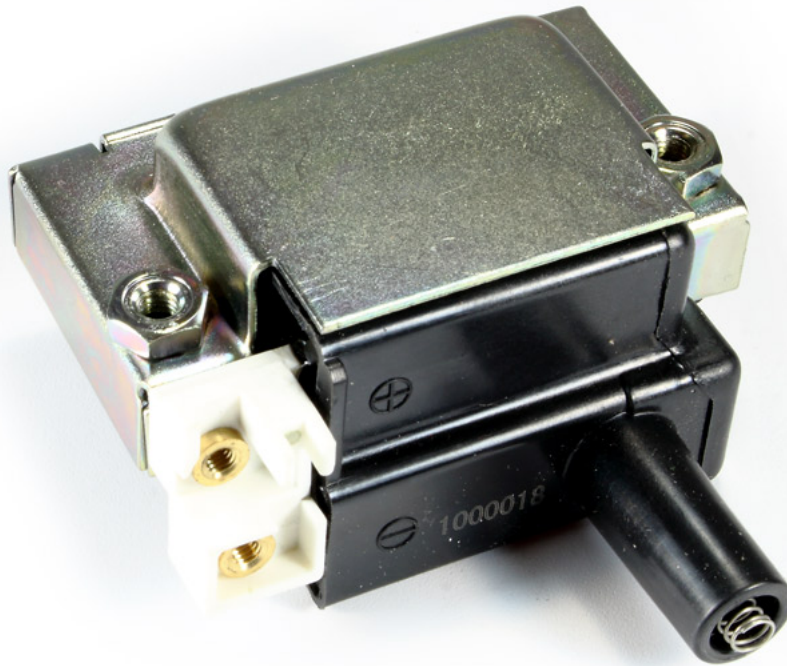

ROTOFRANCE

BOBINAS DE IGNICION

BIS1413

Equivalencias: HONDA 30510P73A01, 30510P73A02, 30510PT2006 ROVER GCL195
Aplicaciones: Acura integra Honda Accord 2.2i, Civic 1.6i / 1.8i, HR-V 1.6i, Prelude 2.0i / 2.2i / 2.3i (16V) Rover 416 1.6i, 618 1.8i, 620 2.0i, 623 2.3i (16V)