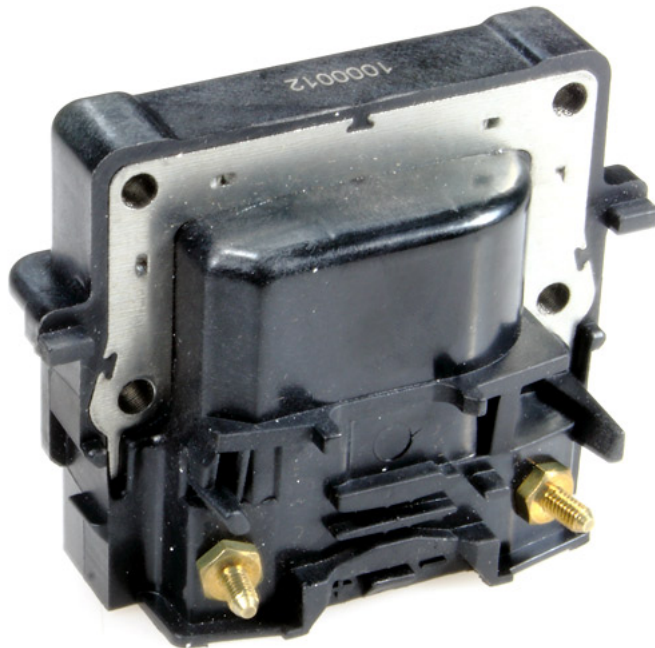

ROTOFRANCE

BOBINAS DE IGNICION

BIS1405

Equivalencias: TOYOTA 9091902163 GM 94855502

Aplicaciones: Toyota Camry 2.2i, Carina E 2.0i, Celica 2.2i, Funcruiser 2.0i, Hiace 2.4, MR2 2.2i, RAV4 2.0i, Tercel 1.5i, Tacoma 2.4i 2WD