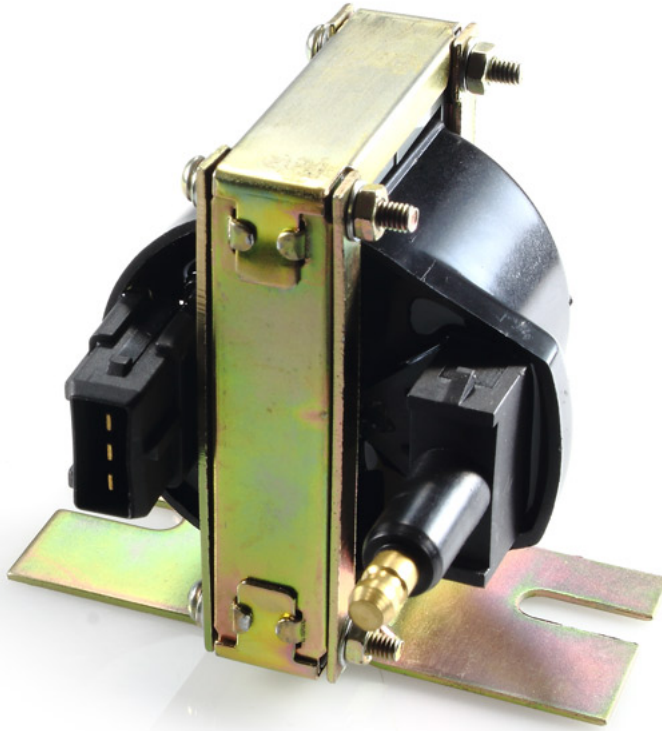

ROTOFRANCE

BOBINAS DE IGNICION

BIS1392

Equivalencias: Renault 7702218586

Aplicaciones: Renault R19 1.6 (hasta 1995)