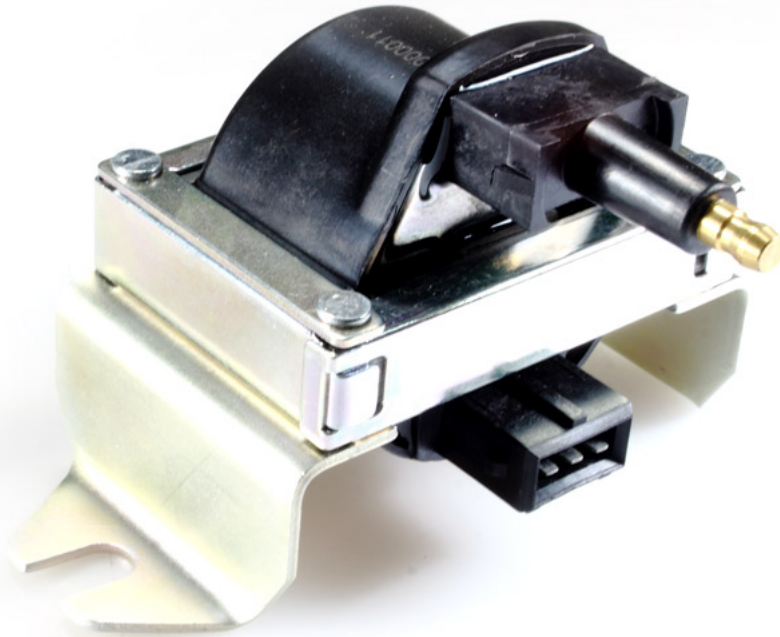

**ROTOFRANCE**

BOBINAS DE IGNICION

## **BIS1391**

Equivalencias: MARELLI BAE504L BOSCH 9220081505 RENAULT 7702205459,  
7702218697, 7700759450

Aplicaciones: Renault 19 1.6 (Desde 1995), 9 (Ultima serie), Trafic, Twingo