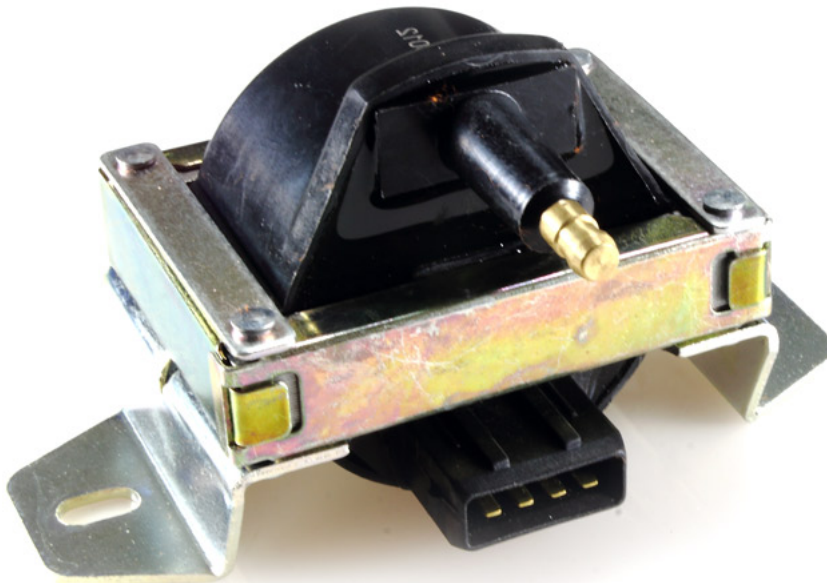

**ROTOFRANCE**

BOBINAS DE IGNICION

## **BIS1387**

Equivalencias: CITROEN 96041378 FIAT 9604137880 PEUGEOT 597047 VALEO 245038, CD326, 2526024, 2526024A

Aplicaciones: Citroen XM, Jumper Fiat Ducato Peugeot 605, Boxer