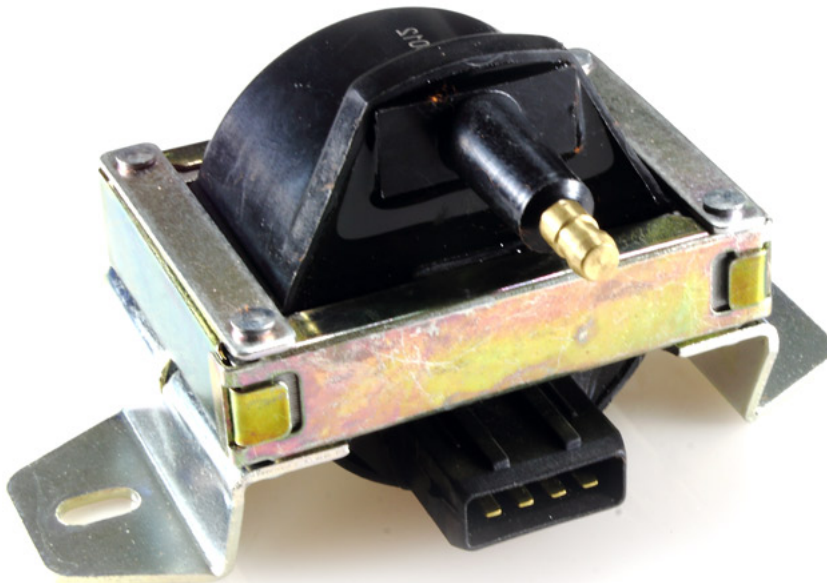

ROTOFRANCE

BOBINAS DE IGNICION

BIS1387

Equivalencias: CITROEN 96041378 FIAT 9604137880 PEUGEOT 597047 VALEO 245038, CD326, 2526024, 2526024A

Aplicaciones: Citroen XM, Jumper Fiat Ducato Peugeot 605, Boxer