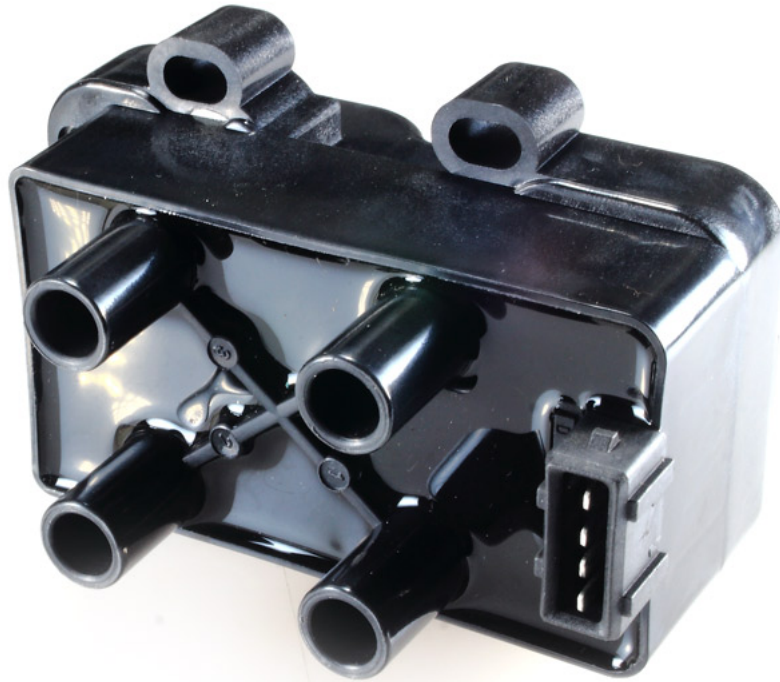

ROTOFRANCE

BOBINAS DE IGNICION

BIS1383

Equivalencias: RENAULT 7700872834, 7700872449, 7700873701, 7700864624 SAGEM 2526078A

Aplicaciones: Renault Clio 1.2i, Kangoo 1.2i, Logan, Sandero, Twingo 1.2i, Megane Cabriolet 16V