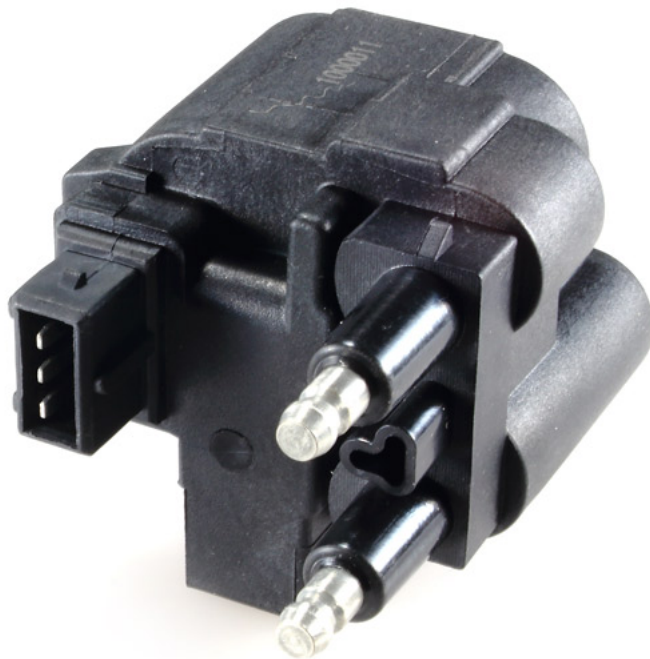

ROTOFRANCE

BOBINAS DE IGNICION

BIS1380

Equivalencias: RENAULT 7700863020, 7701041607, 7708659023 SAGEM 2526051A,
2526110A VOLVO 70863020-7 VALEO 245066, 245076, 2526051, 2526110

Aplicaciones: Renault Megane 1.6i, Laguna 2.0i (16V) Volvo S40 1.8/2.0i, V40 1.8i/2.0i (16V)