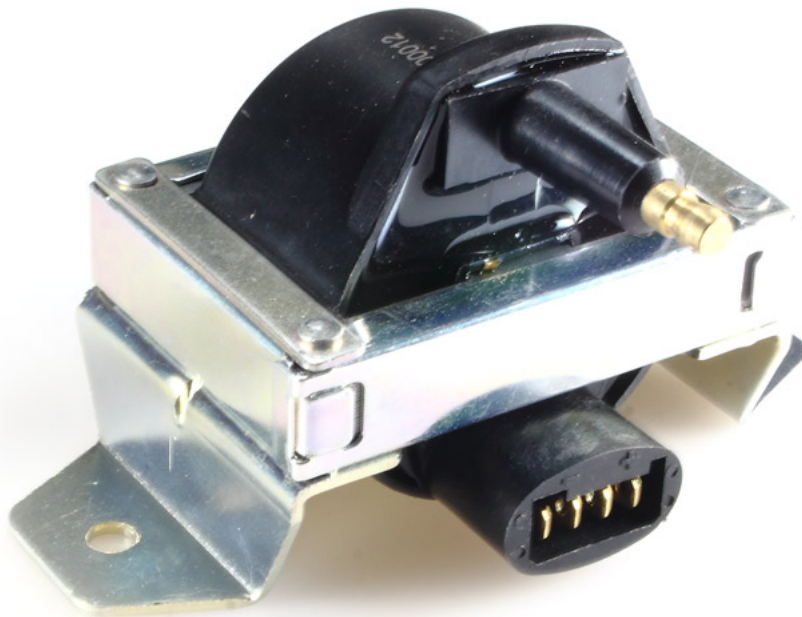

**ROTOFRANCE**

BOBINAS DE IGNICION

## **BIS1378**

Equivalencias: CITROEN 597042, 97531206 DUCELLIER 2526009, 2526009A MARELLI BAE507AK, 60705701, 060705738010 PEUGEOT 597042, 9601051380 VALEO CD321, 2526009, 245001 LUCAS DLB206

Aplicaciones: Peugeot 205, 309, 405 Citroen BX, C15