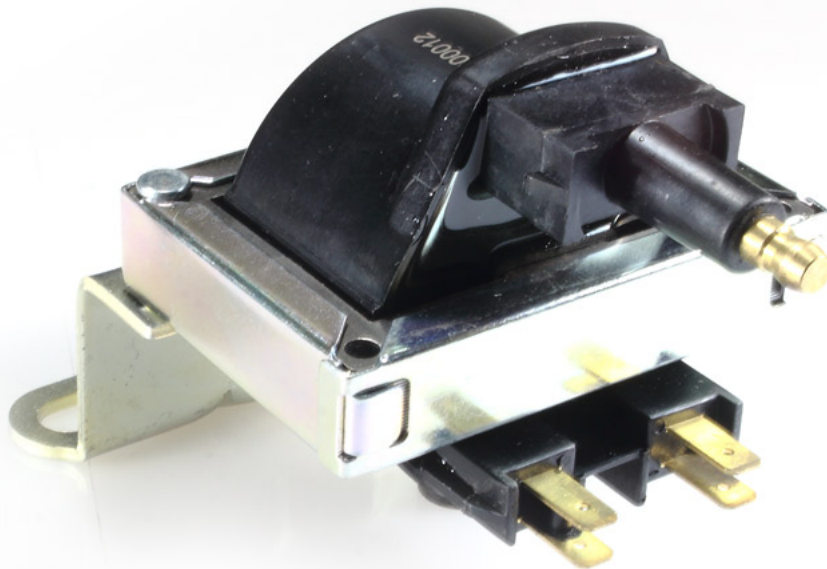

ROTOFRANCE

BOBINAS DE IGNICION

BIS1375

Equivalencias: GM 03474232, 03474282, 90449740, 90510387 DUCCELLIER 2526050, 2526050A VALEO 2526050, CD339, 245043 DELCO 03474232, 03474282 OPEL 1208002, 1208004, 1208048 LUCAS DLB703, DLB305
Aplicaciones: GM Astra, Corsa, Kadett, Vectra