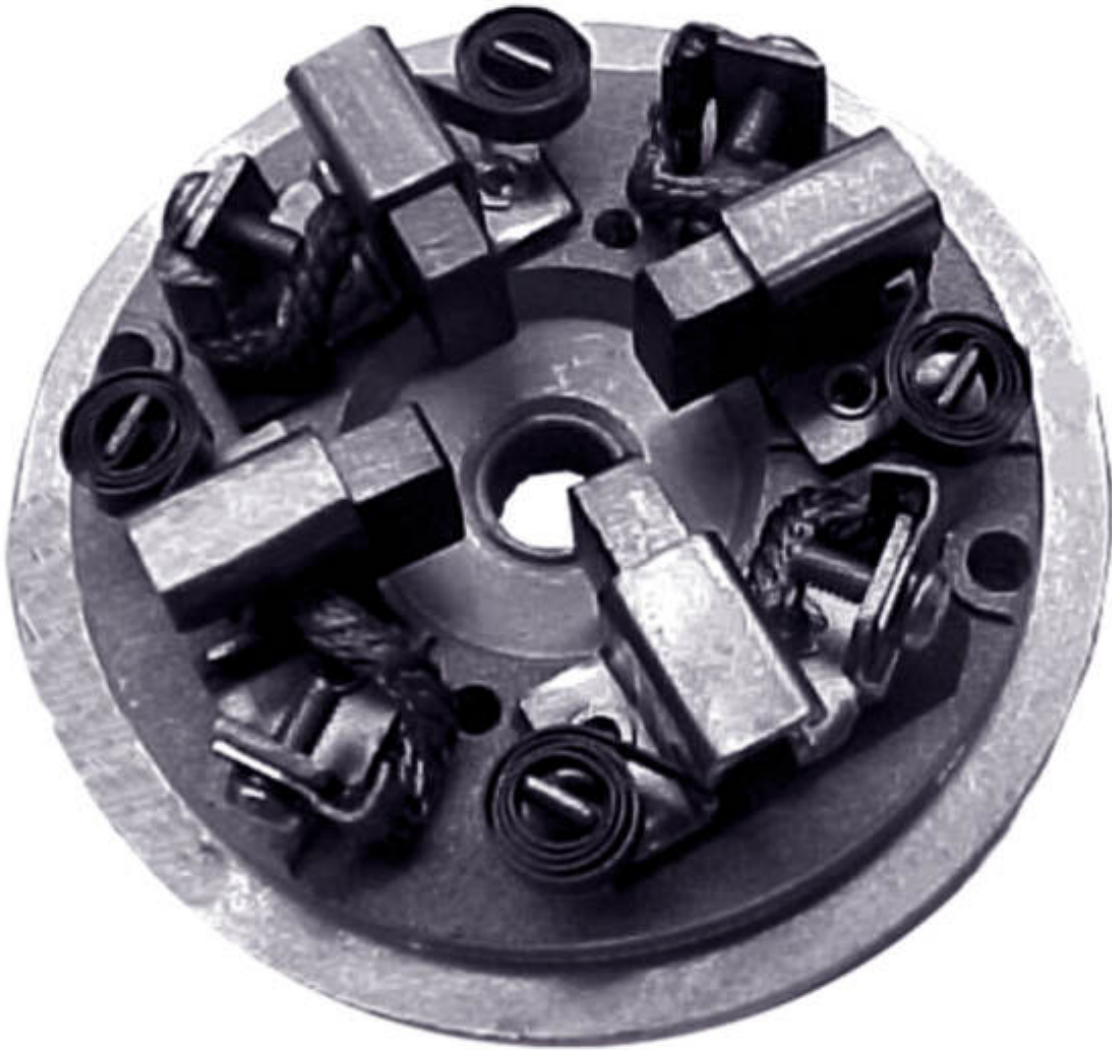

ROTOFRANCE

PORTAESCOBILLAS

PW01CC

Aplicaciones: Arranques Wapsa; VW Gol, Saverio y Senda Diesel