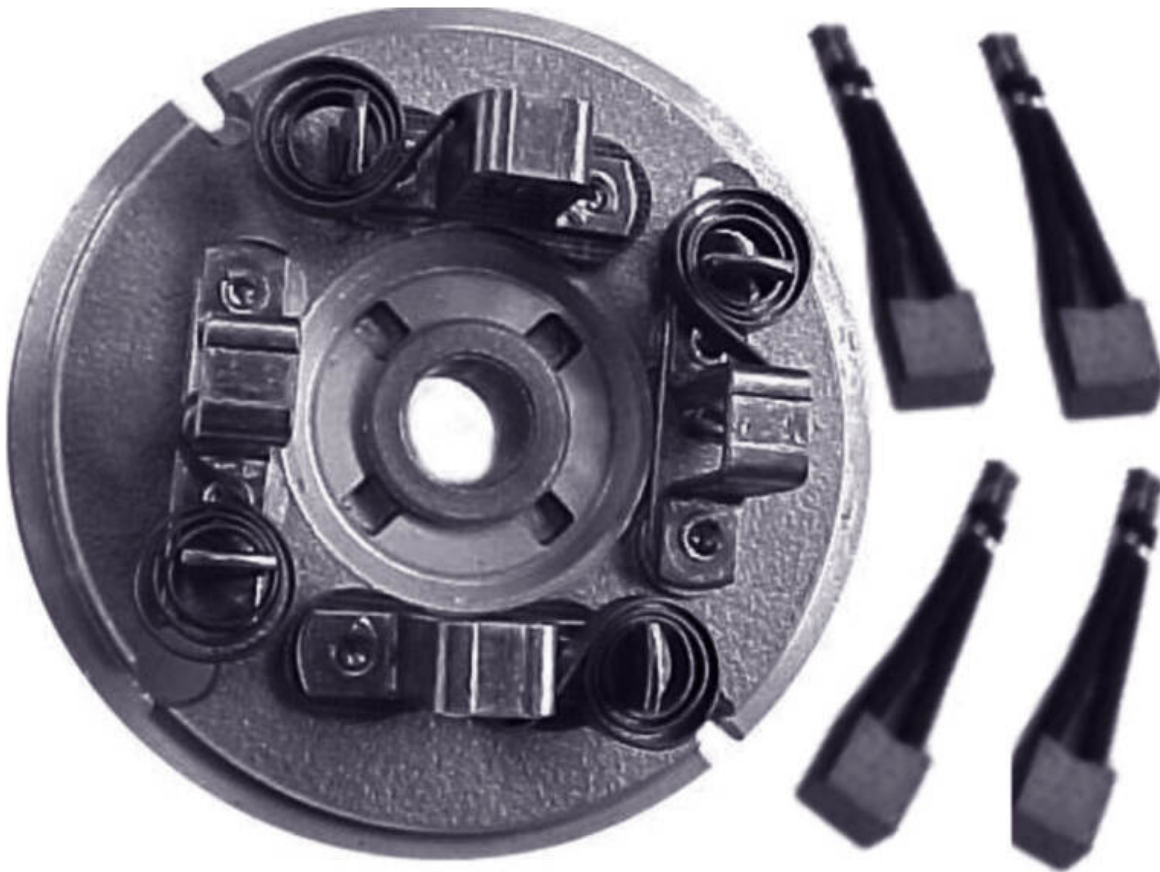

ROTOFRANCE

PORTAESCOBILLAS

PT3924

Equivalente: Tria 3924

Aplicaciones: Arranques Indiel, Garef, Tria, con 4 portaescobillas