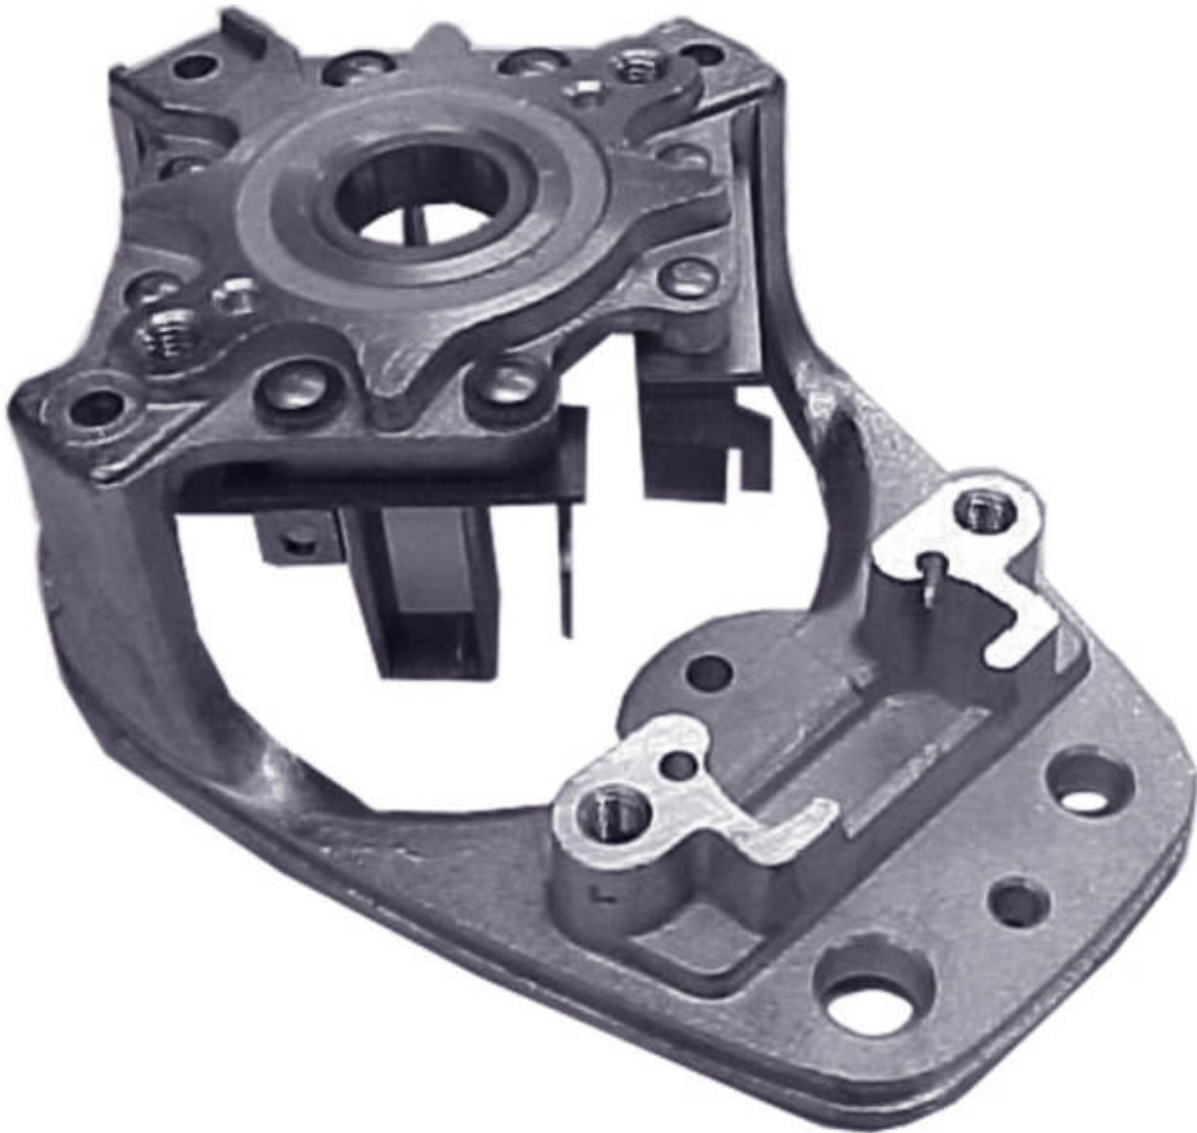

ROTOFRANCE

PORTAESCOBILLAS

PB05FKBN

Aplicaciones: Arranques Bosch FKB, Fiat Scania, M. Benz, Deutz, otros