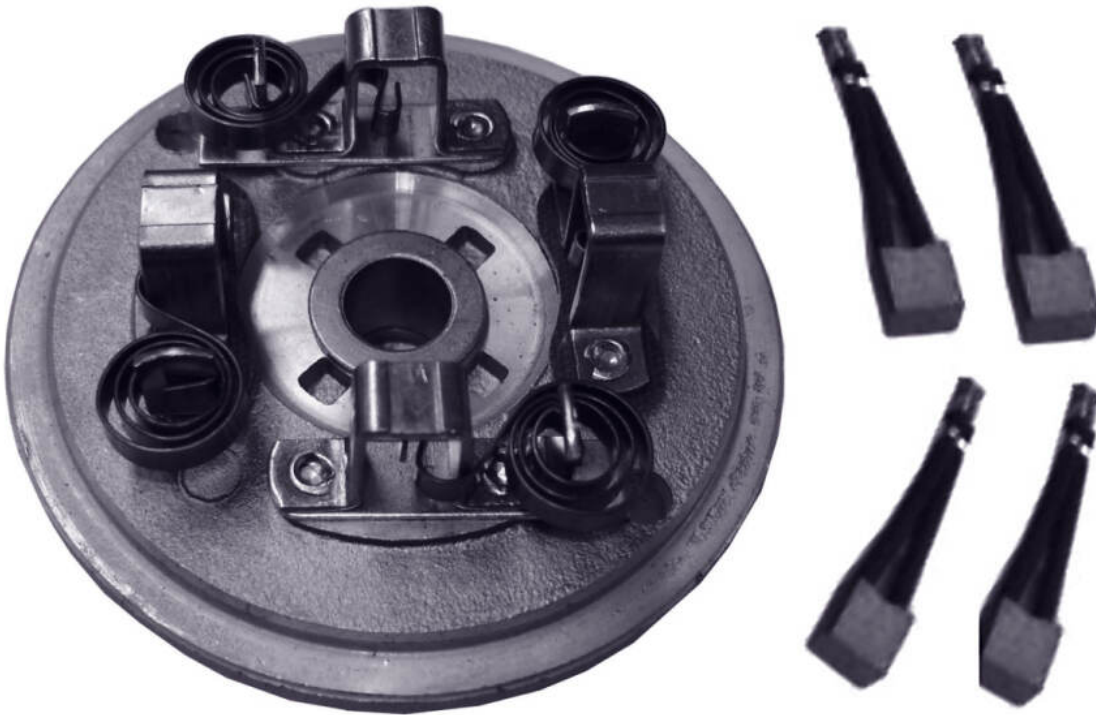

ROTOFRANCE

PORTAESCOBILLAS

PG4800C4E

Aplicaciones: Arranques Garef, Fiat, Peugeot, Dodge. Con 4 portaescobillas