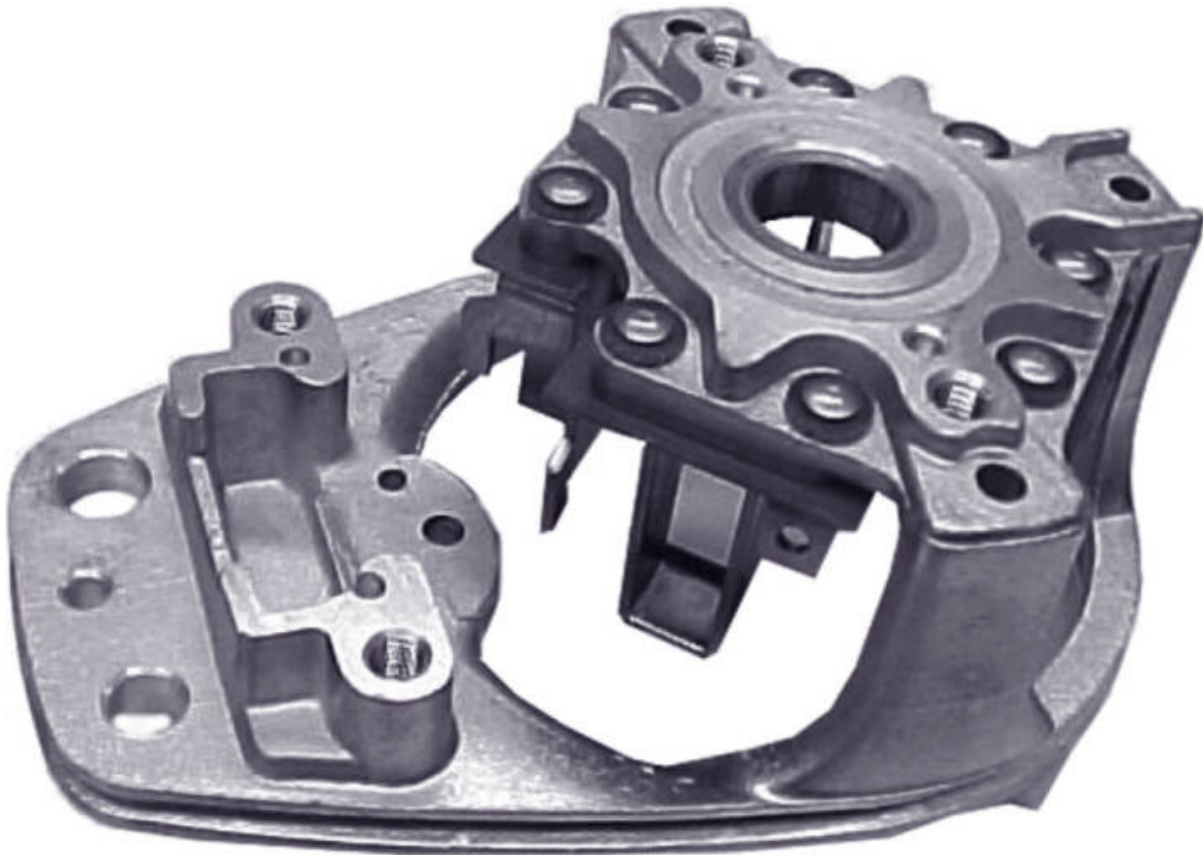

ROTOFRANCE

PORTAESCOBILLAS

PB04FKBA

Aplicaciones: Arranques Bosch FKB, Fiat Scania, M. Benz, Deutz, otros.
Todos los soportes de escobilla AISLADOS