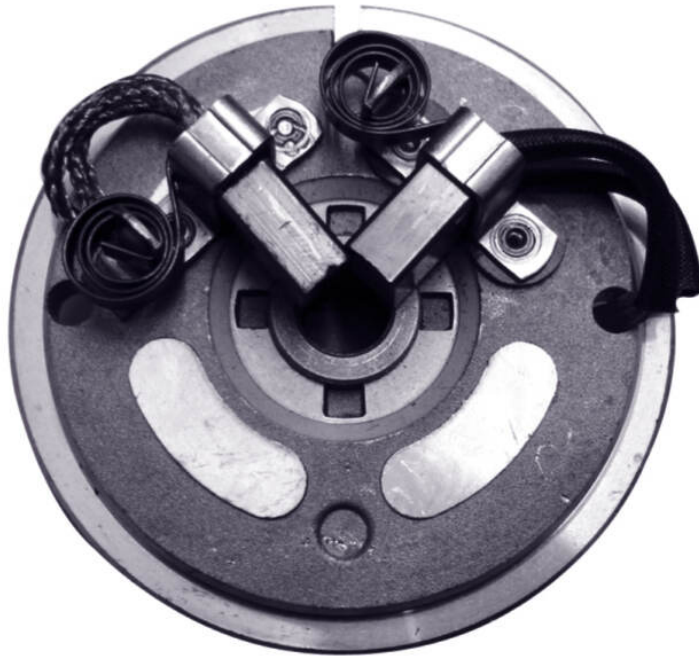

ROTOFRANCE

PORTAESCOBILLAS

PG4800C

Equivalente: 5104800 **Aplicaciones:** Arranques Garef, 5104800 Fiat, Peugeot, Dodge. Con 2 p/escobillas **Cerrada**