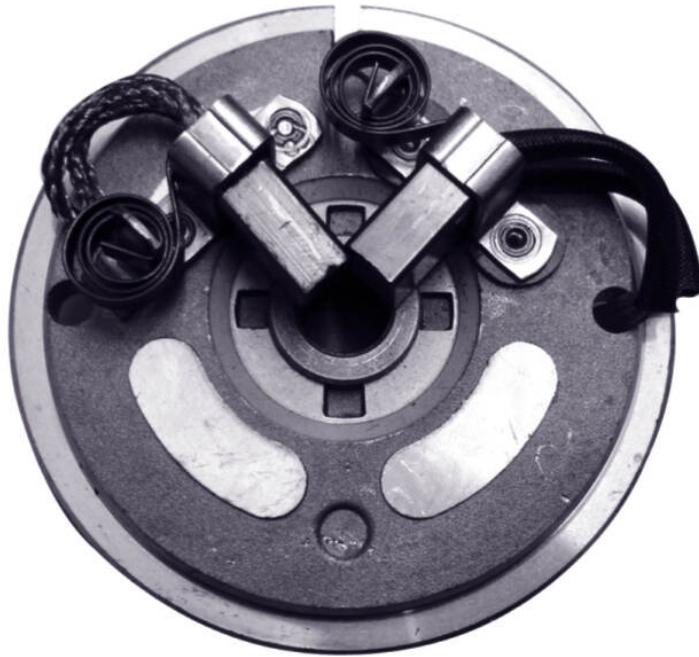

**ROTOFRANCE**

PORTAESCOBILLAS

## PG4800C

**Equivalente:** 5104800 **Aplicaciones:** Arranques Garef, 5104800 Fiat, Peugeot, Dodge. Con 2 p/escobillas **Cerrada**