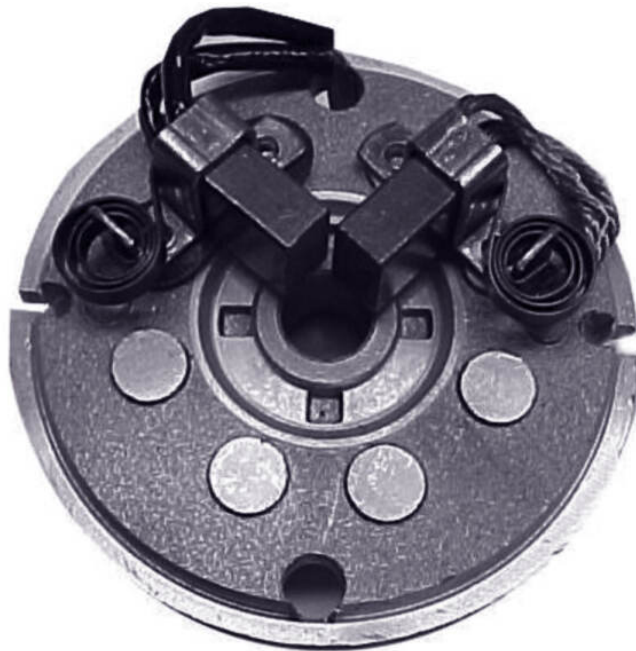

ROTOFRANCE

PORTAESCOBILLAS

PL5981

Equivalente: 35255981 **Aplicaciones:** Arranques Indiel Ducelier 35255981, Renault, Peugeot, VW, Tria. Garef: 5105310.