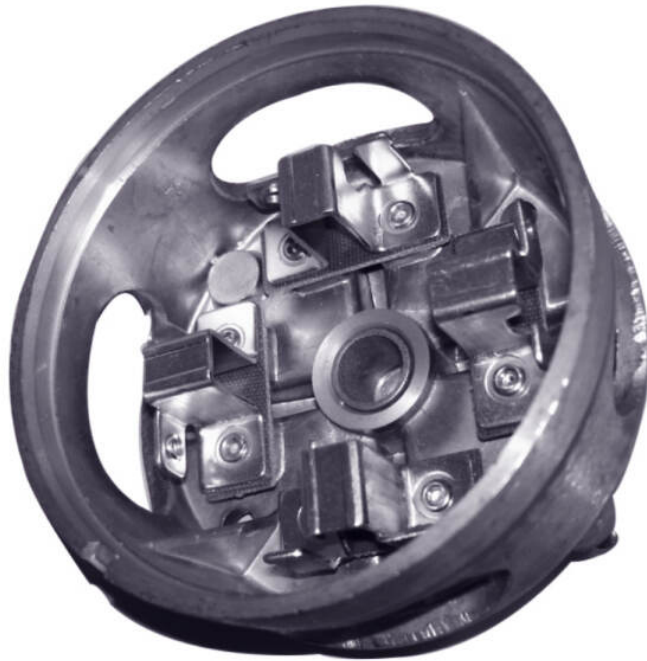

**ROTOFRANCE**

PORTAESCOBILLAS

## PL5860

**Equivalente:** 35255860

**Aplicaciones:** Arranques Indiel AN115, M. Benz, Perkins, Deutz, Peugeot diesel ligero c/ tornillo de masa.