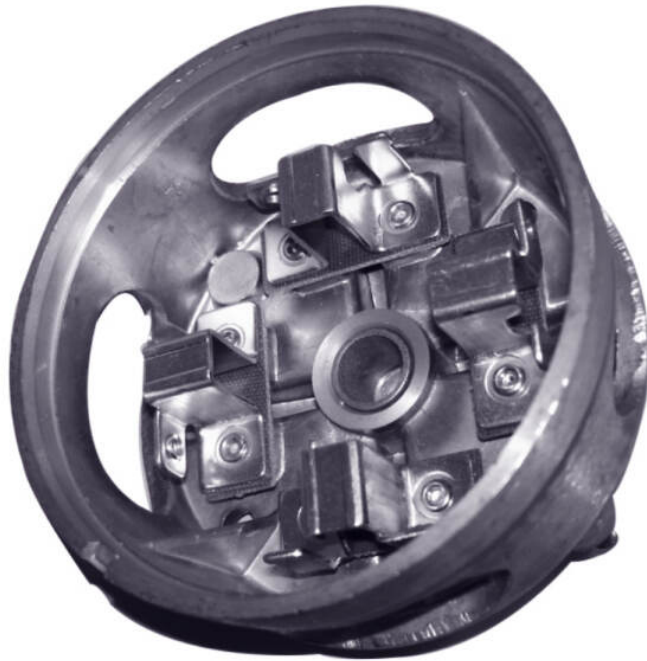

ROTOFRANCE

PORTAESCOBILLAS

PL5860

Equivalente: 35255860

Aplicaciones: Arranques Indiel AN115, M. Benz, Perkins, Deutz, Peugeot diesel ligero c/
tornillo de masa.