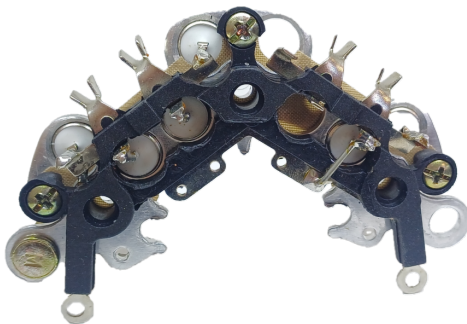

ROTOFRANCE

PUENTES Y PLACAS

PHI01507

6 DIODOS; CON PUENTE, Tornillo M8

Equivalencias: Prestolite Indiel K01507, A402E

Aplicaciones: Dimex/ J. Deere, Peugeot Alternador: 35214445/4570/4605

Diametro Externo: 115mm

Distancia entre anclajes: 100mm

Conexionado: