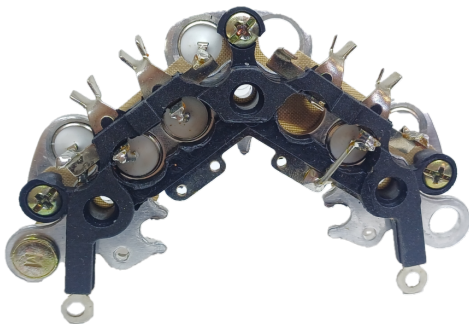

ROTOFRANCE

PUENTES Y PLACAS

PHI01507

6 DIODOS; CON PUENTE, Tornillo M8

Equivalencias: Prestolite Indiel K01507, A402E

Aplicaciones: Dimex/ J. Deere, Peugeot Alternador: 35214445/4570/4605

Diametro Externo: 115mm

Distancia entre anclajes: 100mm

Conexionado: