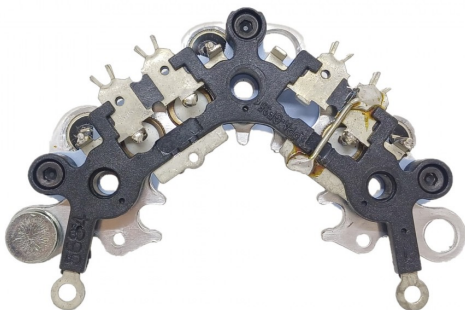

**ROTOFRANCE**

PUENTES Y PLACAS

## PHI01381

6 DIODOS; CON PUENTE, Tornillo M6

Equivalencias: Prestolite Indiel K01381, 35214412

Aplicaciones: Renault Express Diesel (Polea Multi V) Alternador: 35214355/4355A

Distancia entre centros: 100mm

**Conexionado:**