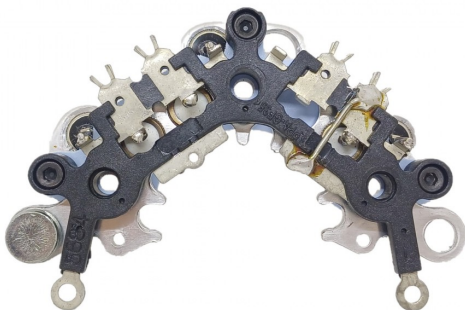

ROTOFRANCE

PUENTES Y PLACAS

PHI01381

6 DIODOS; CON PUENTE, Tornillo M6

Equivalencias: Prestolite Indiel K01381, 35214412

Aplicaciones: Renault Express Diesel (Polea Multi V) Alternador: 35214355/4355A

Distancia entre centros: 100mm

Conexionado: