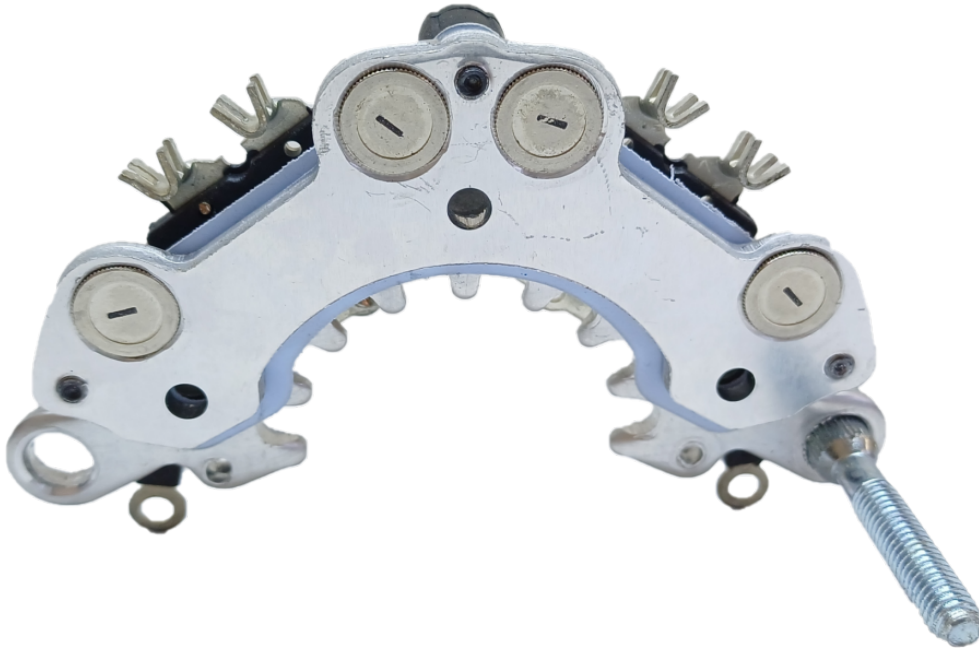

**ROTOFRANCE**

PUENTES Y PLACAS

## PHI01378

8 DIODOS; CON PUENTE, Tornillo M6

Equivalencias: Prestolite Indiel K01378, 35214127

Aplicaciones: Renault 19 1.6 (P.Simple) Alternador: 35213950/3950A

Distancia entre anclajes: 100mm

Diametro Externo: 115mm