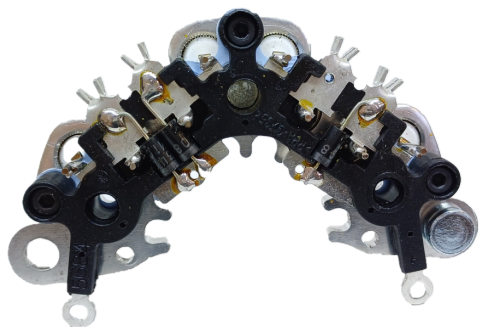

## PHI01313

8 DIODOS; CON DIODOS AUXILIARES, Tornillo M8

Equivalencias: Prestolite Indiel K01313, K01176, nK01422, K01423, K01208, 35214568, 35215189, 35215197

Aplicaciones: nChevrolet Corsa, Fiat Palio, Siena, John Deere, Deutz, Volkswagen Gol, Saveiro, nPolo, Camiones, Parati

Alternador: 35214095 / 4185A / 90 / 4335D / 70 / 80D / 4410D / 15 / 70H / 80(h) / 4500C / 05B / 25B / 30C / 35B / 40C / 45B / 55B / 65B / 75B / 4705 / 10 / 70 / 80 / 95 / 4800 / 20 / 30D / 95 / 4900 / 30E / 55 / 95 / 5015A / 50A / 70 / 75 / 5110 / 5225 / 40 / 60 / 53 /

Distancia entre anclajes: 100mm

Diametro Externo: 115mm

**Conexionado:**