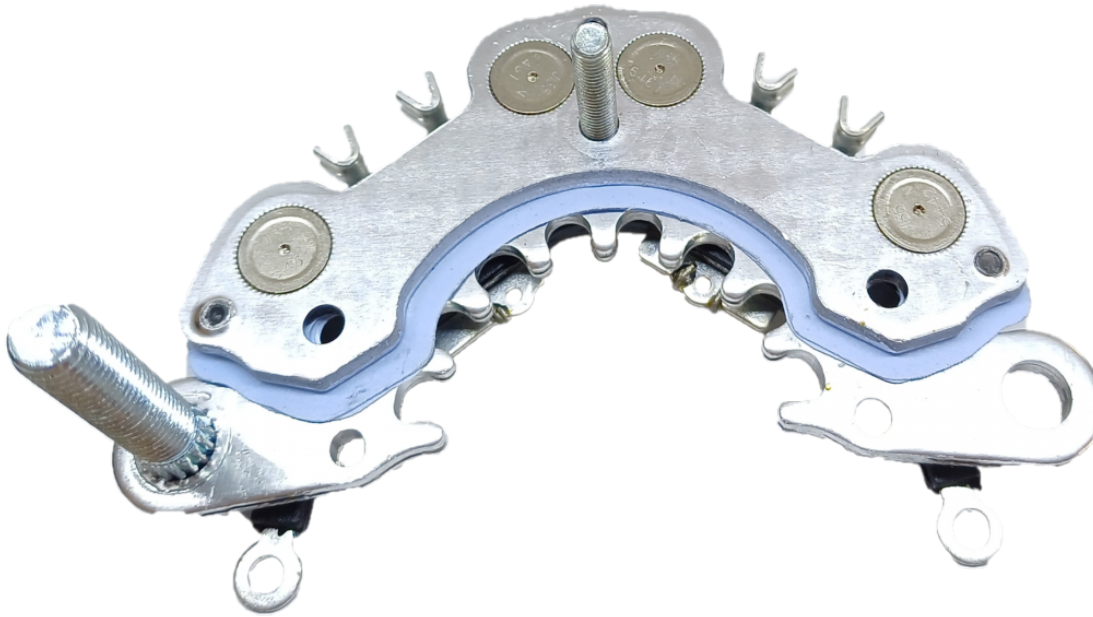

**ROTOFRANCE**

PUENTES Y PLACAS

## PHI01313

8 DIODOS; CON DIODOS AUXILIARES, Tornillo M8

Equivalencias: Prestolite Indiel K01313, K01176, nK01422, K01423, K01208, 35214568, 35215189, 35215197

Aplicaciones: nChevrolet Corsa, Fiat Palio, Siena, John Deere, Deutz, Volkswagen Gol, Saveiro, nPolo, Camiones, Parati

Alternador: 35214095 / 4185A / 90 / 4335D / 70 / 80D / 4410D / 15 / 70H / 80(h) / 4500C / 05B / 25B / 30C / 35B / 40C / 45B / 55B / 65B / 75B / 4705 / 10 / 70 / 80 / 95 / 4800 / 20 / 30D / 95 / 4900 / 30E / 55 / 95 / 5015A / 50A / 70 / 75 / 5110 / 5225 / 40 / 60 / 53 /

Distancia entre anclajes: 100mm

Diametro Externo: 115mm

**Conexionado:**