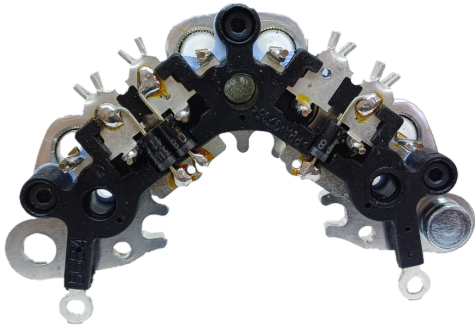

## PHI01313

8 DIODOS; CON DIODOS AUXILIARES, Tornillo M8

Equivalencias: Prestolite Indiel K01313, K01176, nK01422, K01423, K01208, 35214568, 35215189, 35215197

Aplicaciones: nChevrolet Corsa, Fiat Palio, Siena, John Deere, Deutz, Volkswagen Gol, Saveiro, nPolo, Camiones, Parati

Alternador: 35214095 / 4185A / 90 / 4335D / 70 / 80D / 4410D / 15 / 70H / 80(h) / 4500C / 05B / 25B / 30C / 35B / 40C / 45B / 55B / 65B / 75B / 4705 / 10 / 70 / 80 / 95 / 4800 / 20 / 30D / 95 / 4900 / 30E / 55 / 95 / 5015A / 50A / 70 / 75 / 5110 / 5225 / 40 / 60 / 53 /

Distancia entre anclajes: 100mm

Diametro Externo: 115mm

**Conexionado:**