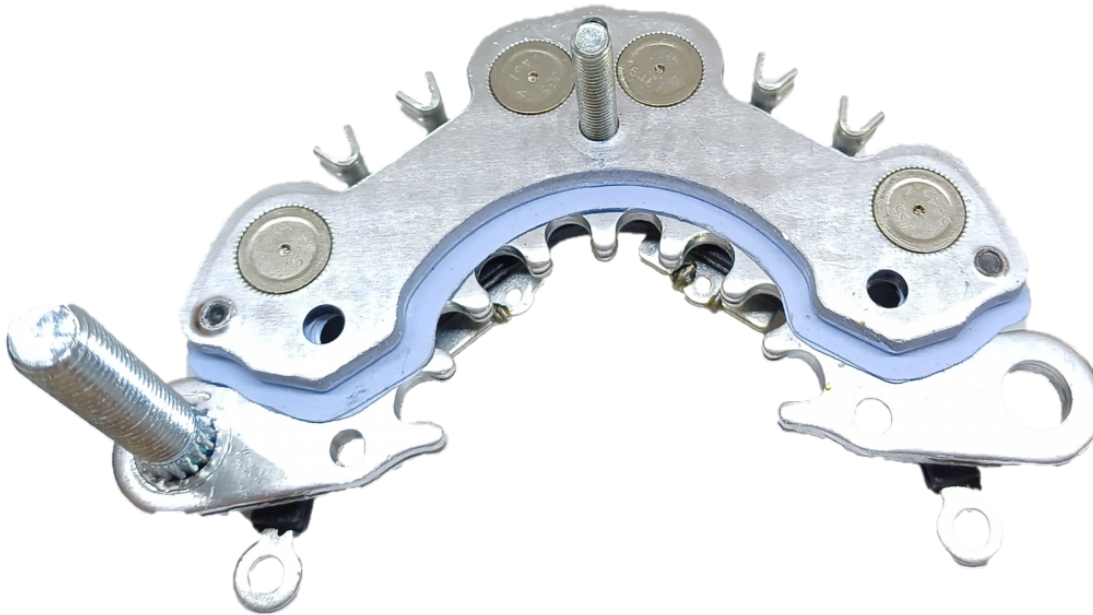

**ROTOFRANCE**

PUENTES Y PLACAS

## PHI01313

8 DIODOS; CON DIODOS AUXILIARES, Tornillo M8

Equivalencias: Prestolite Indiel K01313, K01176, nK01422, K01423, K01208, 35214568, 35215189, 35215197

Aplicaciones: nChevrolet Corsa, Fiat Palio, Siena, John Deere, Deutz, Volkswagen Gol, Saveiro, nPolo, Camiones, Parati

Alternador: 35214095 / 4185A / 90 / 4335D / 70 / 80D / 4410D / 15 / 70H / 80(h) / 4500C / 05B / 25B / 30C / 35B / 40C / 45B / 55B / 65B / 75B / 4705 / 10 / 70 / 80 / 95 / 4800 / 20 / 30D / 95 / 4900 / 30E / 55 / 95 / 5015A / 50A / 70 / 75 / 5110 / 5225 / 40 / 60 / 53 /

Distancia entre anclajes: 100mm

Diametro Externo: 115mm

**Conexionado:**