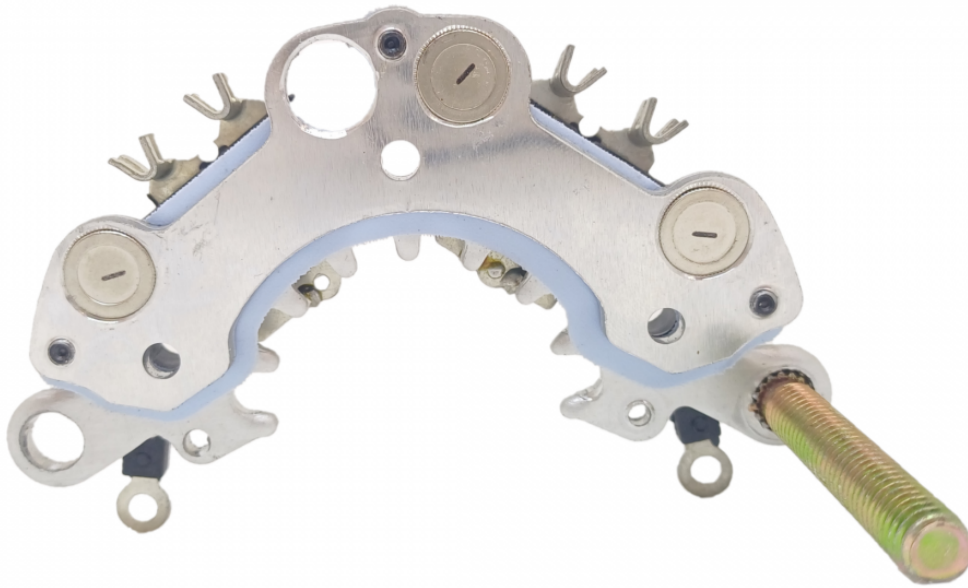

ROTOFRANCE

PUENTES Y PLACAS

PHI01208

6 DIODOS; CON DIODOS AUXILIARES, Tornillo M8

Equivalencias: Prestolite Indiel K01208, 35214571

Aplicaciones: GM Corsa Nafta 1.0-1.4-1.6 s/A.A. (P.nSimple)/ VW Gol II c/m AP 827 s/A.A., Senda Diesel Full/(P.Multi V)nc/desemp/GolIII/ParatiIII/SaveiroIII c/m AP 827 c/desemp. s/A.A. Diesel 1.9ns/A.A.P.Multi V (INA)

Alternador: 35213980 / 4185 / 4335 / 80 / 4410 / 95 / 4515 / 20 / 4525 / 4530 / 4540 / 4555 / 4565 / 4575 / 4830 / 5050 / 5230 / 5340

Diametro Externo: 115mm

Distancia entre centros: 100mm

Conexionado: