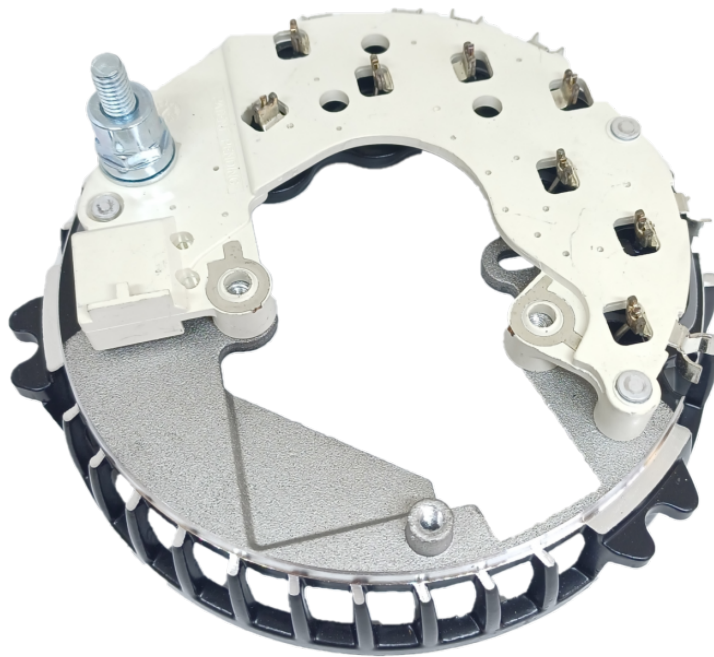

ROTOFRANCE

PUENTES Y PLACAS

PFO6013

8 DIODOS; SIN DIODOS AUXILIARES 136 mm

Equivalencias: Ford F8RU-10A366-CAIP

Aplicaciones: Ford Contor, Focus, Mercury, Cougar, Mystique

Diametro Externo: 140mm

Conexionado: