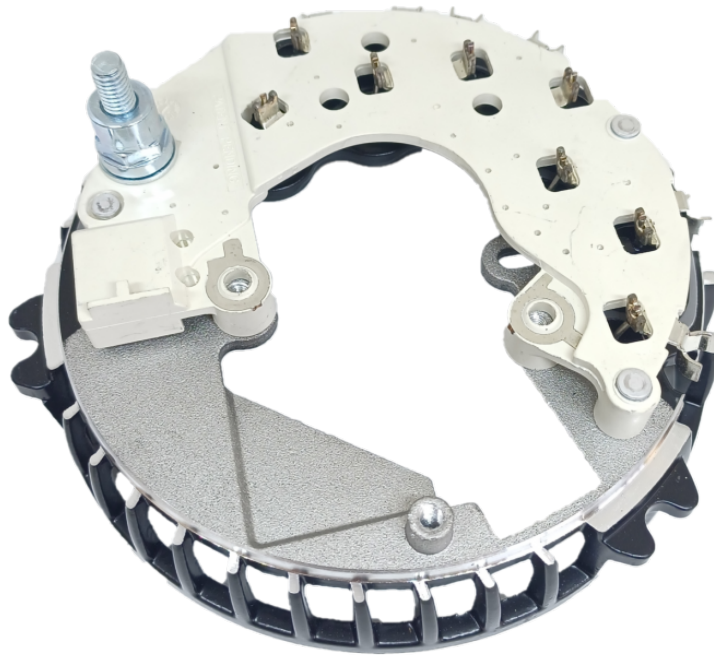

**ROTOFRANCE**

PLATES AND BRIDGE RECTIFIERS

## PFO6013

8 DIODES ; WHITOUT AUXILIARY DIODE 136 mm

Equivalences : Ford F8RU-10A366-CAIP

Aplications: Ford Contor, Focus, Mercury, Cougar, Mystique

Diameter External: 140mm

**Conexionado:**