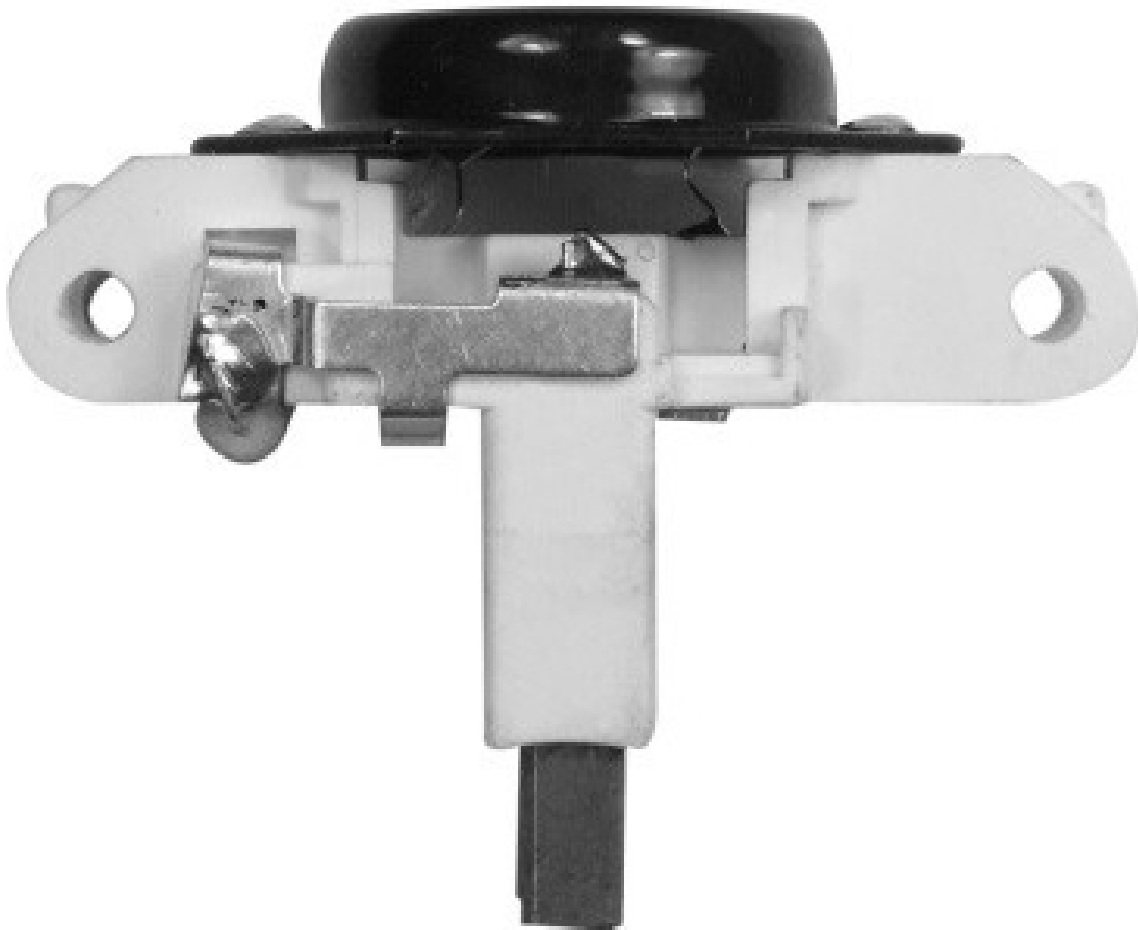

ROTOFRANCE

REGULADORES

U311214

Reg. Electrónico: 14,5V

Equivalente: 1197311214, 223, 224, 225, 232, 235, 238, 527

Aplicaciones: Audi, BMW, Volvo, VW, Saab, GM Corsa, Omega, Vectra