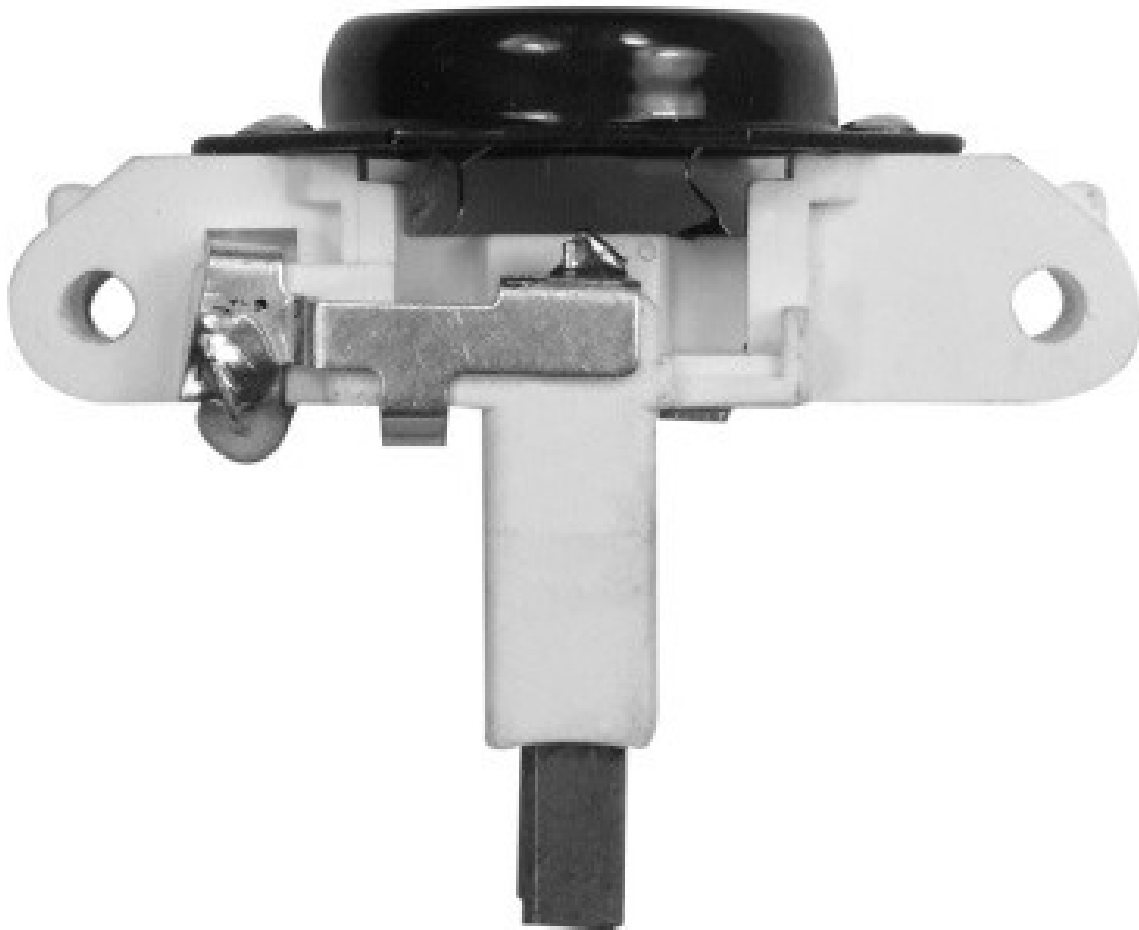

**ROTOFRANCE**

REGULADORES

**U311214**

**Reg. Electrónico:** 14,5V

**Equivalente:** 1197311214, 223, 224, 225, 232, 235, 238, 527, U311223.

**Aplicaciones:** Audi, BMW, Volvo, VW, Saab, GM Corsa, Omega, Vectra