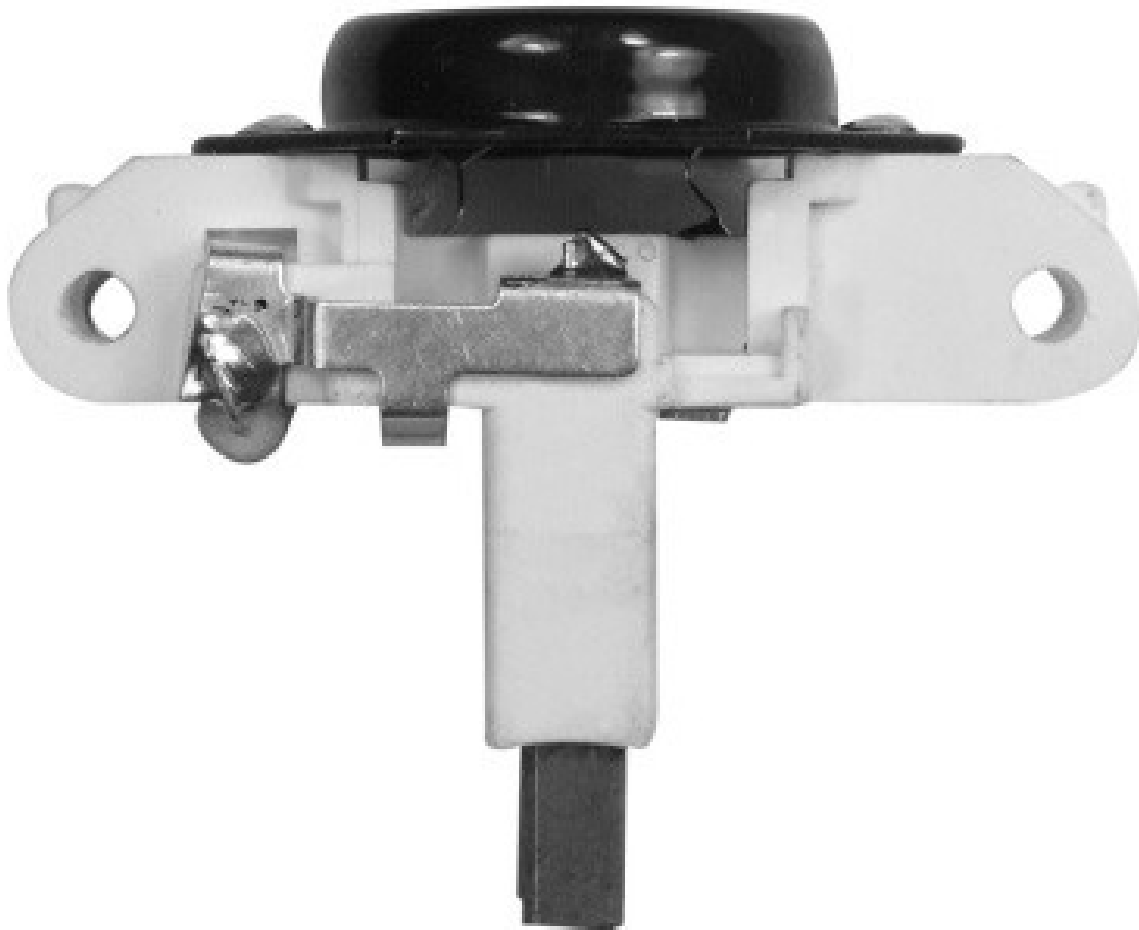

ROTOFRANCE

REGULADORES

U311214

Reg. Electrónico: 14,5V

Equivalente: 1197311214, 223, 224, 225, 232, 235, 238, 527, U311223.

Aplicaciones: Audi, BMW, Volvo, VW, Saab, GM Corsa, Omega, Vectra