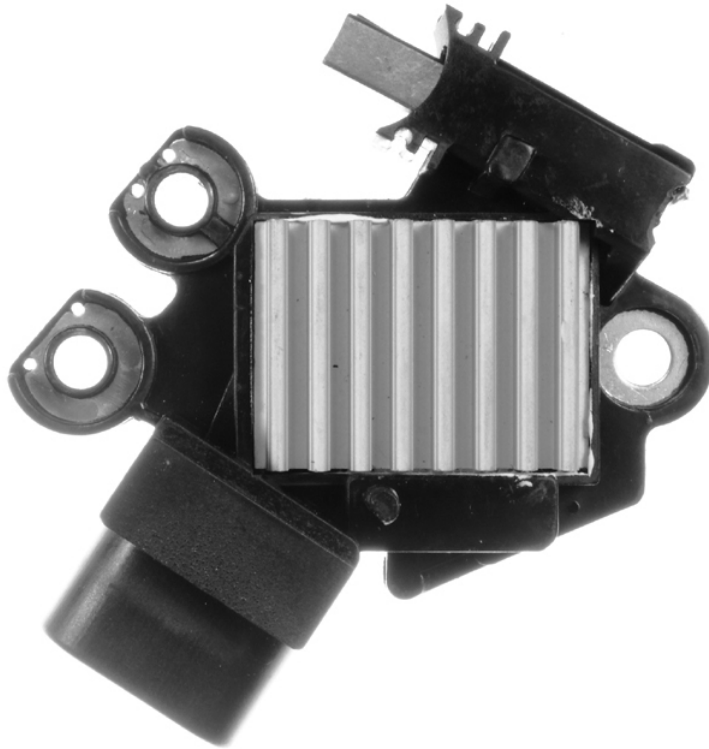

**ROTOFRANCE**

REGULADORES

**U650030**

**Reg. Electrónico:** 14 V (2 Terminales) **Equivalente:** Valeo 2650030, 2650030C

**Aplicaciones:** Nissan, Nissan Maxima