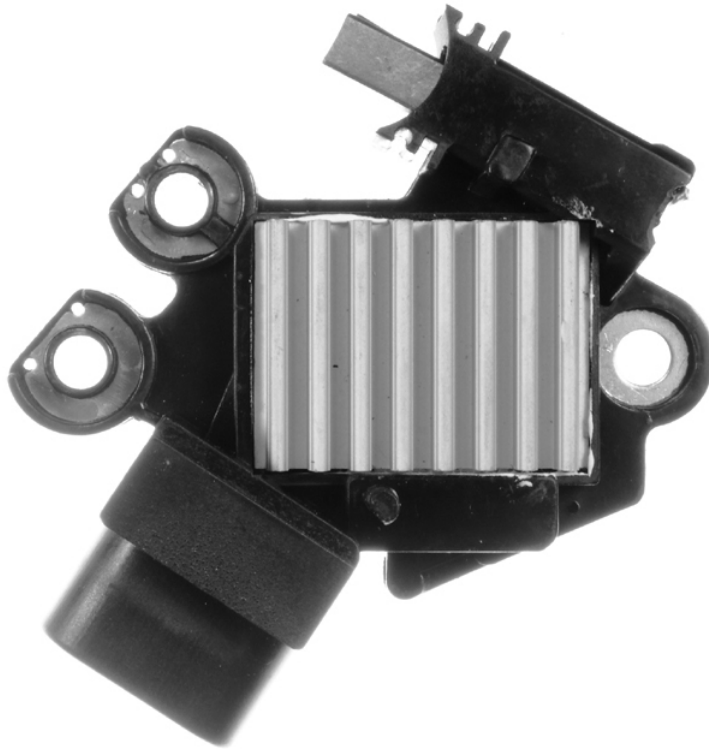

ROTOFRANCE

REGULADORES

U650030

Reg. Electrónico: 14 V (2 Terminales) **Equivalente:** Valeo 2650030, 2650030C
Aplicaciones: Nissan, Nissan Maxima