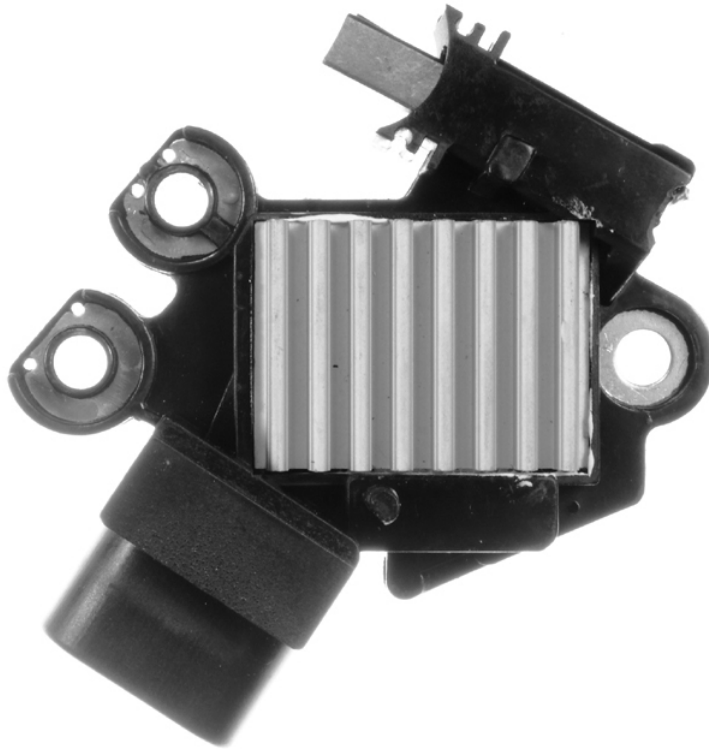

ROTOFRANCE

REGULADORES

U650030

Reg. Electrónico: 14 V (2 Terminales) **Equivalente:** Valeo 2650030, 2650030C

Aplicaciones: Nissan, Nissan Maxima