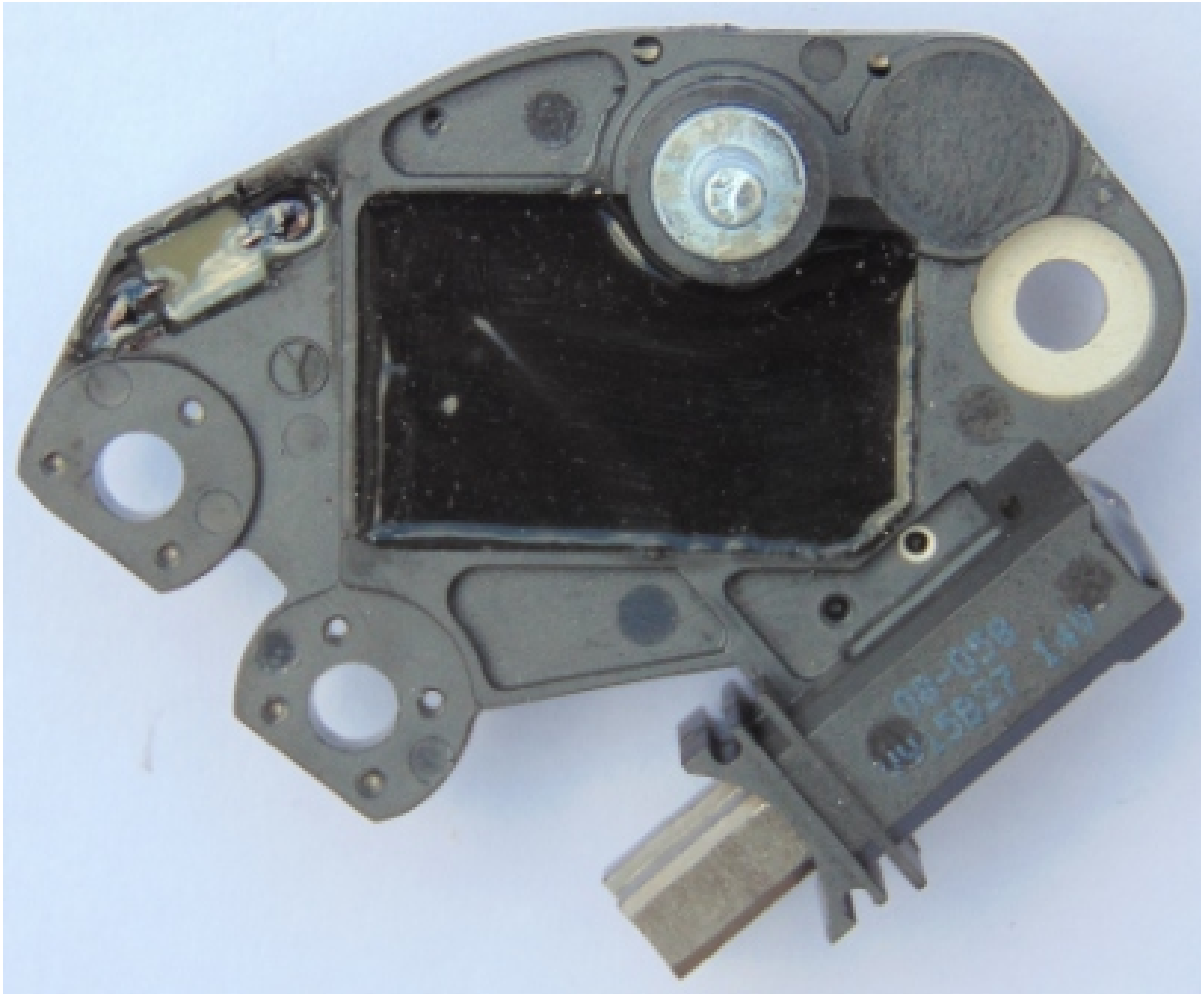

**ROTOFRANCE**

REGULADORES

## U593771

**Reg. Electrónico:** 14 V (1 Tornillo M5) **Equivalente:** Valeo 2609956, 593771, 599095, 595256, 593538 **Aplicaciones:** BMW, Mini