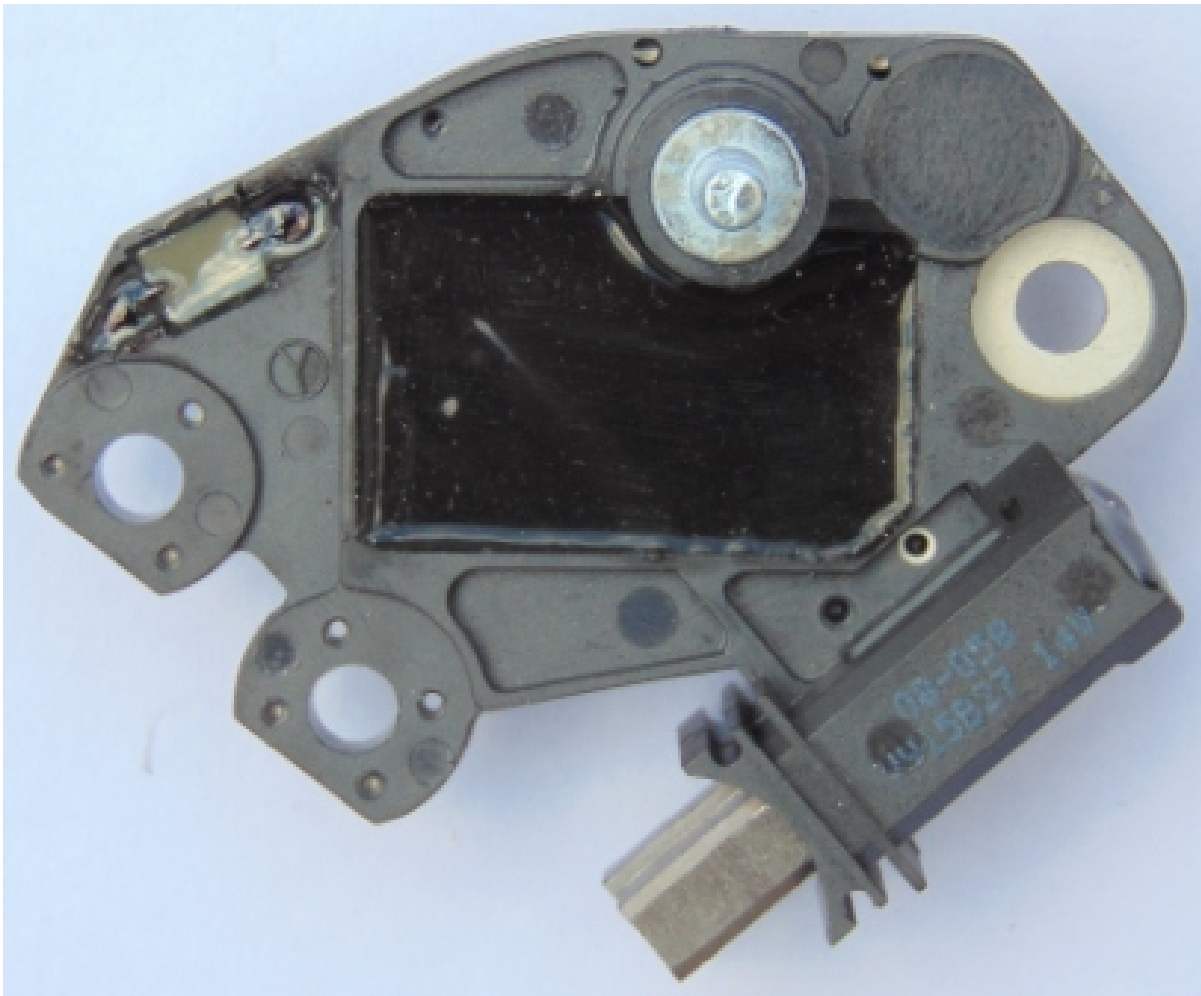

ROTOFRANCE

REGULADORES

U593771

Reg. Electrónico: 14 V (1 Tornillo M5) **Equivalente:** Valeo 2609956, 593771, 599095, 595256, 593538 **Aplicaciones:** BMW, Mini