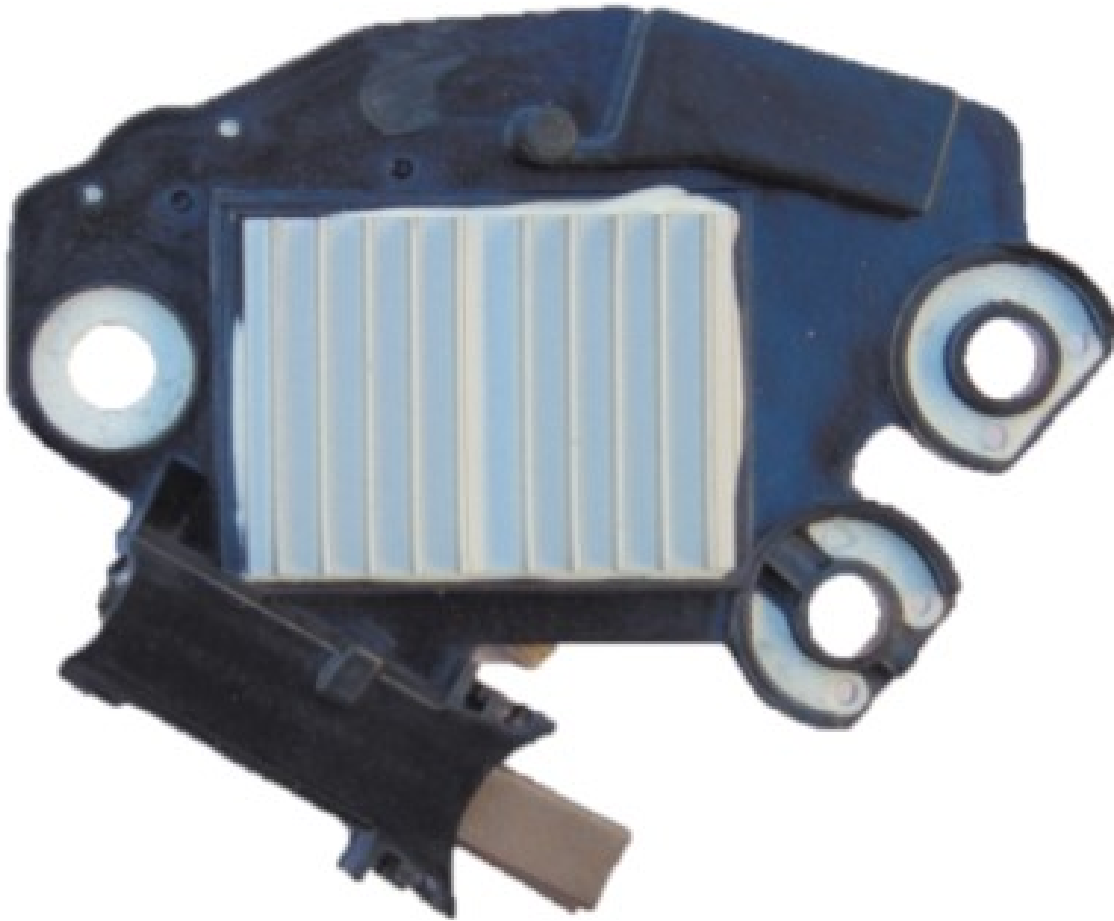

**ROTOFRANCE**

REGULADORES

**U593454**

**Reg. Electrónico:** 14 V (1 Tornillo M5) **Equivalente:** Valeo 2605394, 593454  
**Aplicaciones:** Mercedes