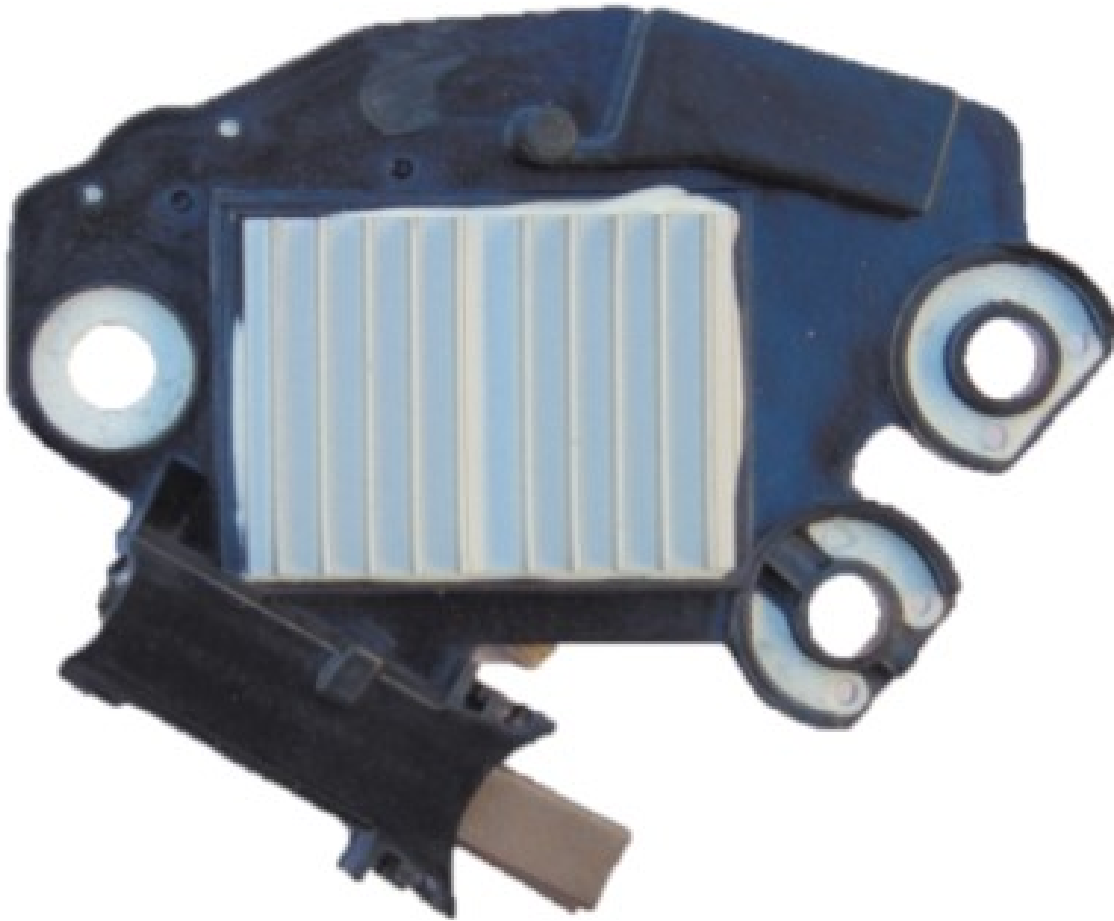

ROTOFRANCE

REGULADORES

U593454

Reg. Electrónico: 14 V (1 Tornillo M5) **Equivalente:** Valeo 2605394, 593454
Aplicaciones: Mercedes