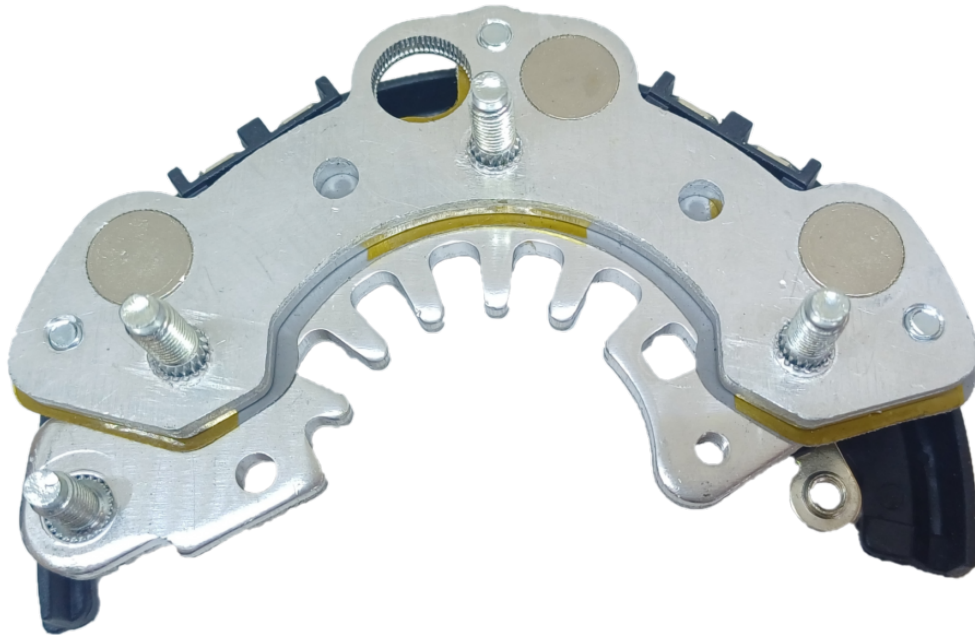

**ROTOFRANCE**

PLATES AND BRIDGE RECTIFIERS

## PHI758

Equivalente Hitachi: L180G-7320, 6 Diodes De 40 A. Ø 103 Mm, M5x8mm Tornillo De Bateria, Sin Diodes Auxiliares.

Aplicaciones: Nissan Altima, Axess.

Diameter External 110mm

**Conexionado:**