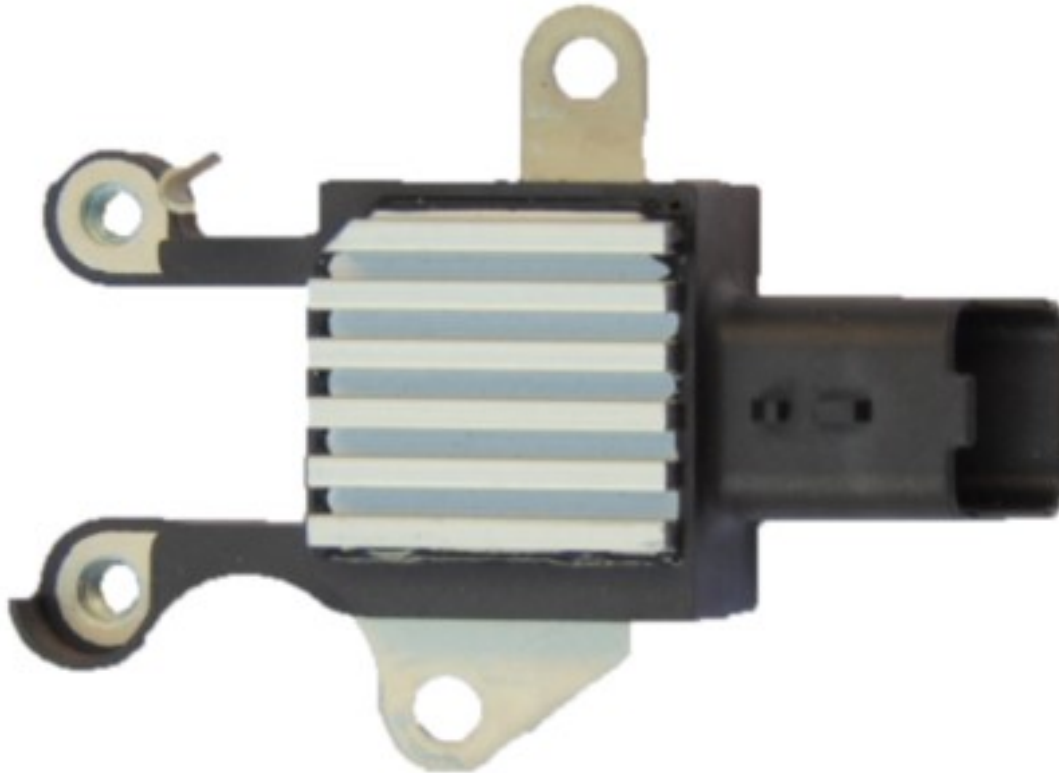

ROTOFRANCE

REGULADORES

U104240

Reg. Electrónico: 14 V (2 Terminales) **Equivalente:** Alternador Chrysler 56044672(AA Y AB), Denso 1042103170/3240/4240/4241 **Aplicaciones:** Citroën Berlingo diesel, Jeep