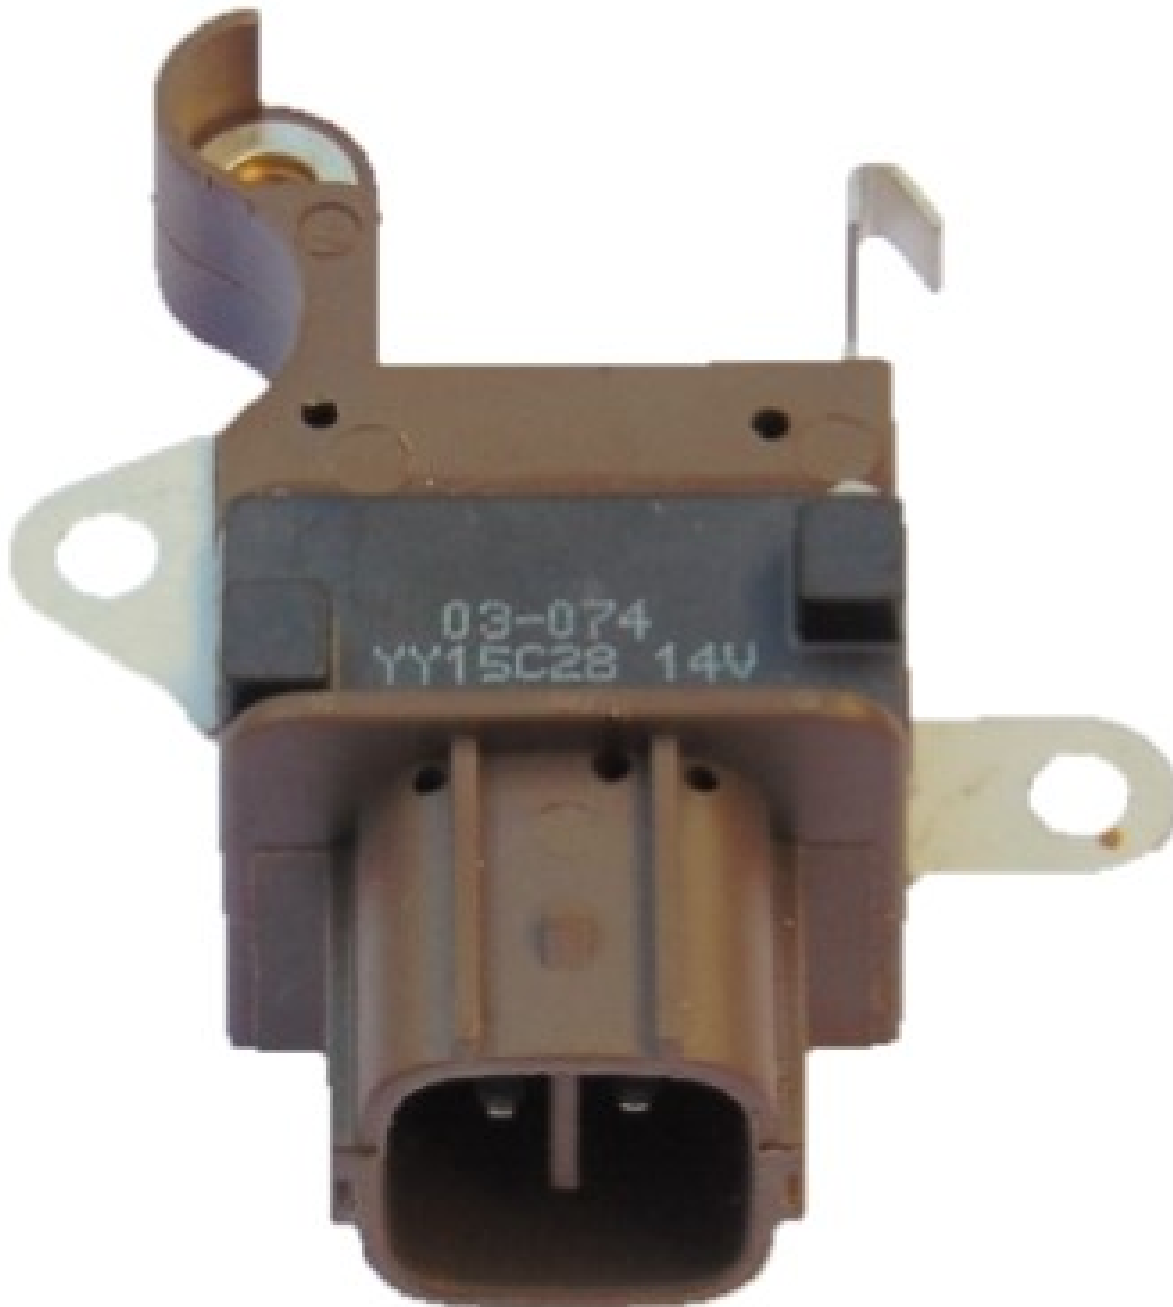

ROTOFRANCE

REGULADORES

U03010

Reg. Electrónico: 14 V (4 Terminales) **Equivalente:** Denso 126600-3010/3040/3360/3390/3391/4340, Toyota 27700-20090/20100 **Aplicaciones:** Ford Focus TDCi, Lexus, Pontiac, Scion, Toyota