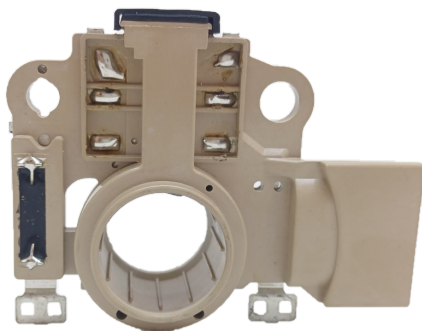

ROTOFRANCE

REGULADORES

UX47672

Reg. Electrónico: 14 V (2 Terminales)

Equivalente: Mitsubishi 476, A866X35672/37272/40272 /47672/50170, Nissan, Infiniti 23215-AG010 **Aplicaciones:** Infiniti, Mazda, Nissan