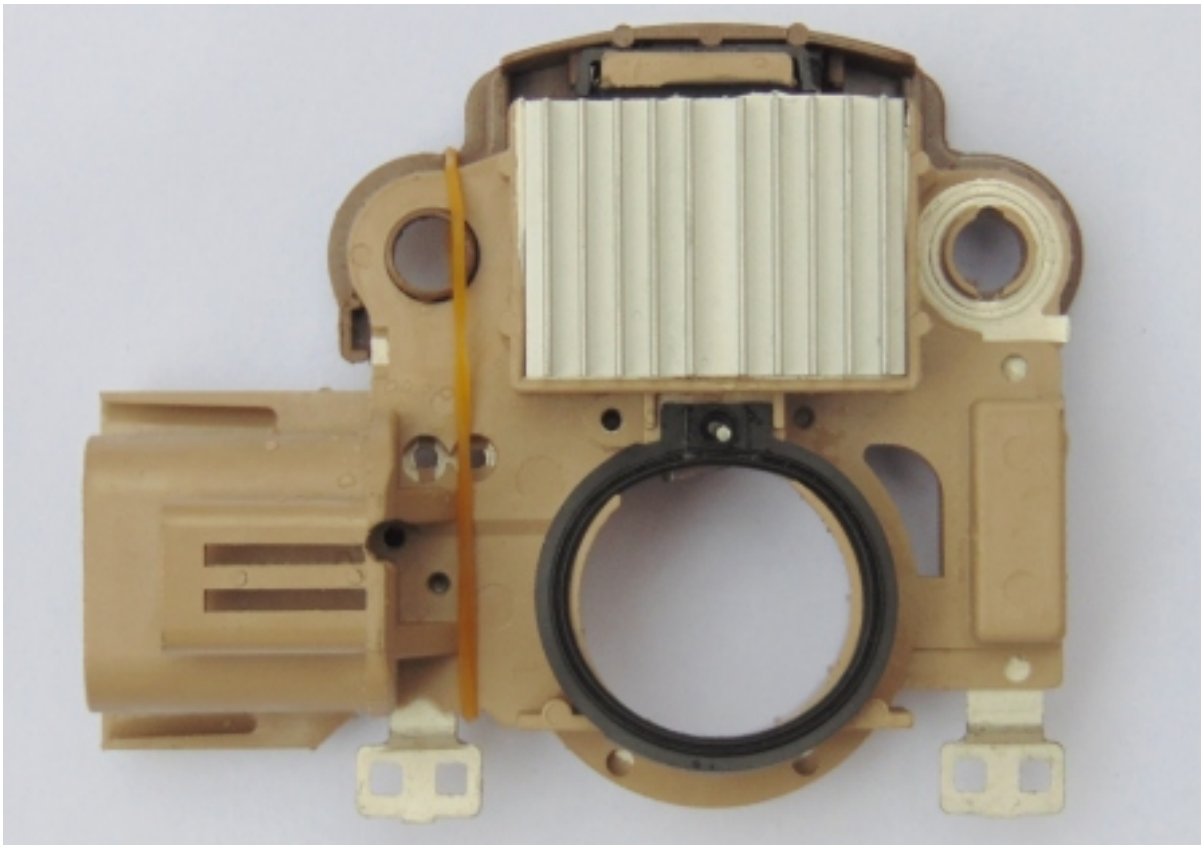

ROTOFRANCE

REGULADORES

UX47672

Reg. Electrónico: 14 V (2 Terminales) **Equivalente:** Mitsubishi 476, A866X35672/37272/40272 /47672/50170, Nissan, Infiniti 23215-AG010 **Aplicaciones:** Infiniti, Mazda, Nissan