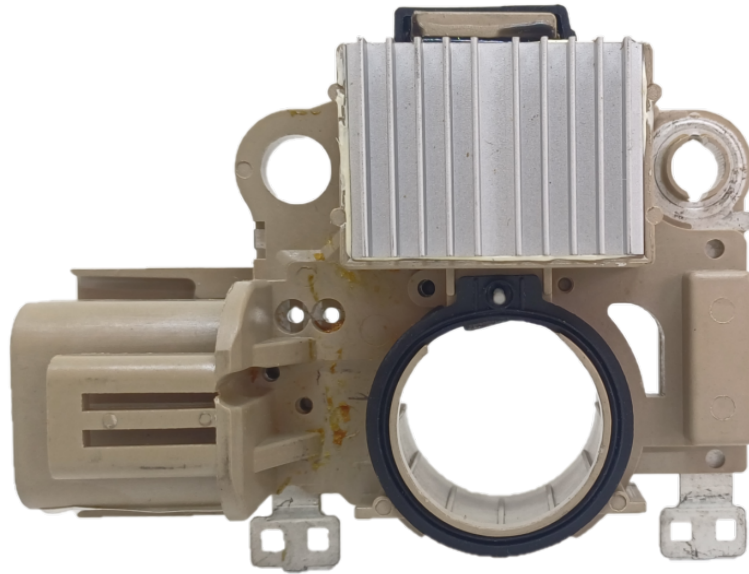

ROTOFRANCE

REGULADORES

UX47672

Reg. Electrónico: 14 V (2 Terminales)

Equivalente: Mitsubishi 476, A866X35672/37272/40272 /47672/50170, Nissan, Infiniti 23215-AG010 **Aplicaciones:** Infiniti, Mazda, Nissan

Conexionado: