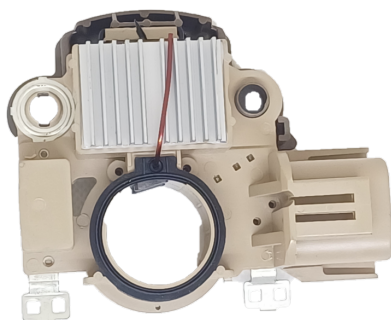

**ROTOFRANCE**

REGULADORES

## UX46572

**Reg. Electrónico:** 14 V (2 Terminales)

**Equivalente:** Mazda GY01-18-W70, Mitsubishi 465, A866X46572

**Aplicaciones:** Mazda

**Conexionado:**