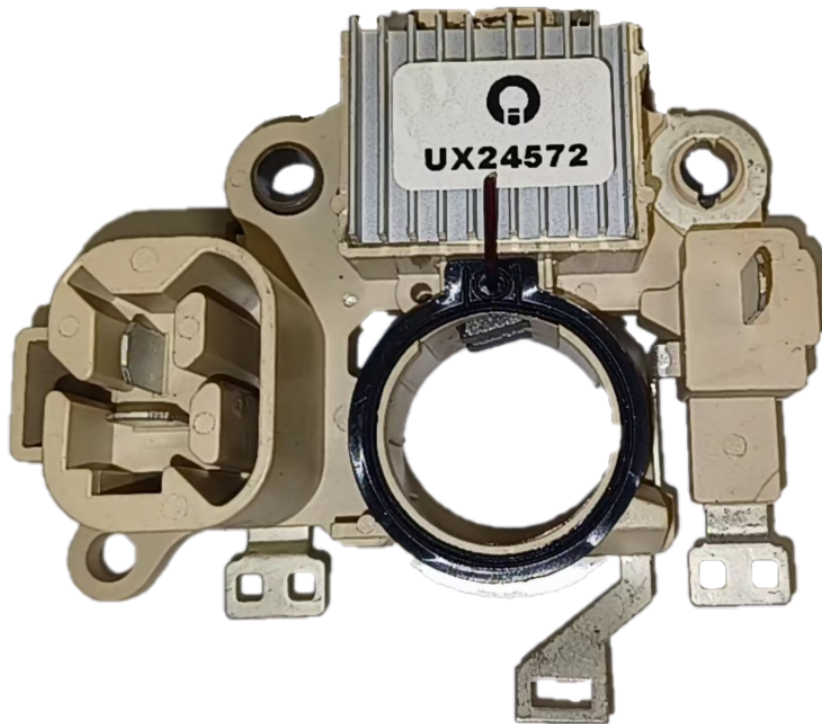

ROTOFRANCE

REGULADORES

UX24572

Reg. Electrónico: 14 V (2 Terminales)

Equivalente: Clark 32A68-10200, Mitsubishi 284, A866X24572/28475, MM502576, Cargo 138632

Aplicaciones: Clark - autoelevadores, nCub Cadet

Conexionado: