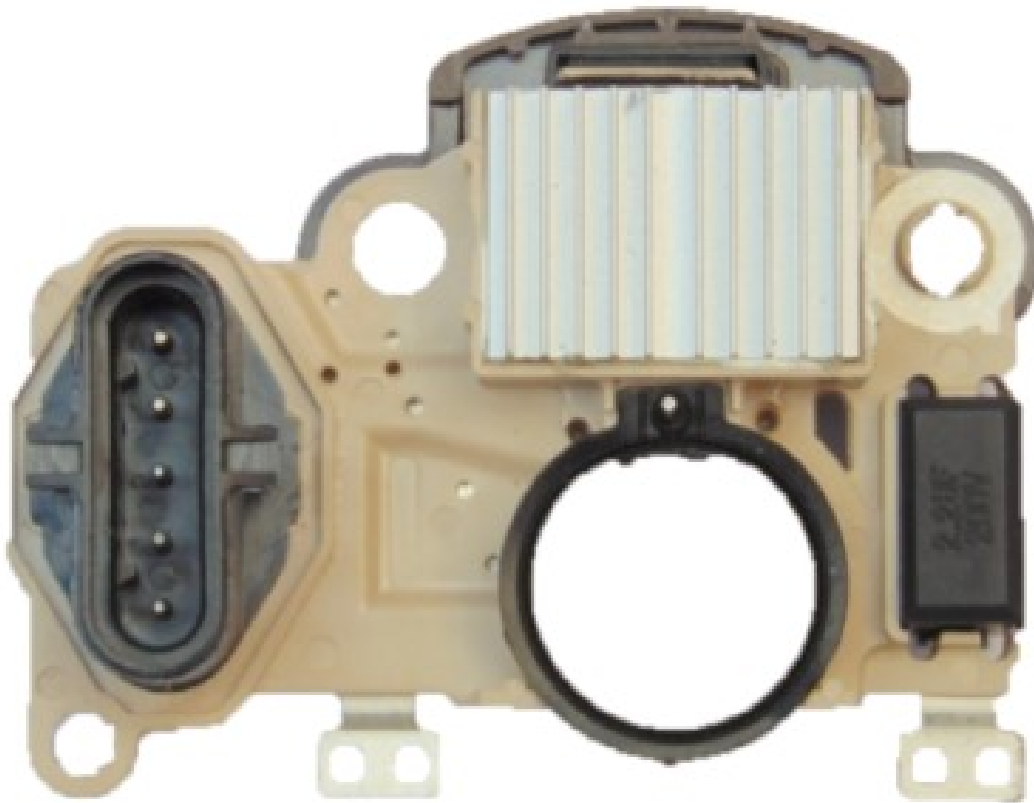

ROTOFRANCE

REGULADORES

UTA8191

Reg. Electrónico: 28 V (5 Terminales) **Equivalente:** Mitsubishi 6100713F **Aplicaciones:** Deutz, Khd, Renault Premium, Volvo