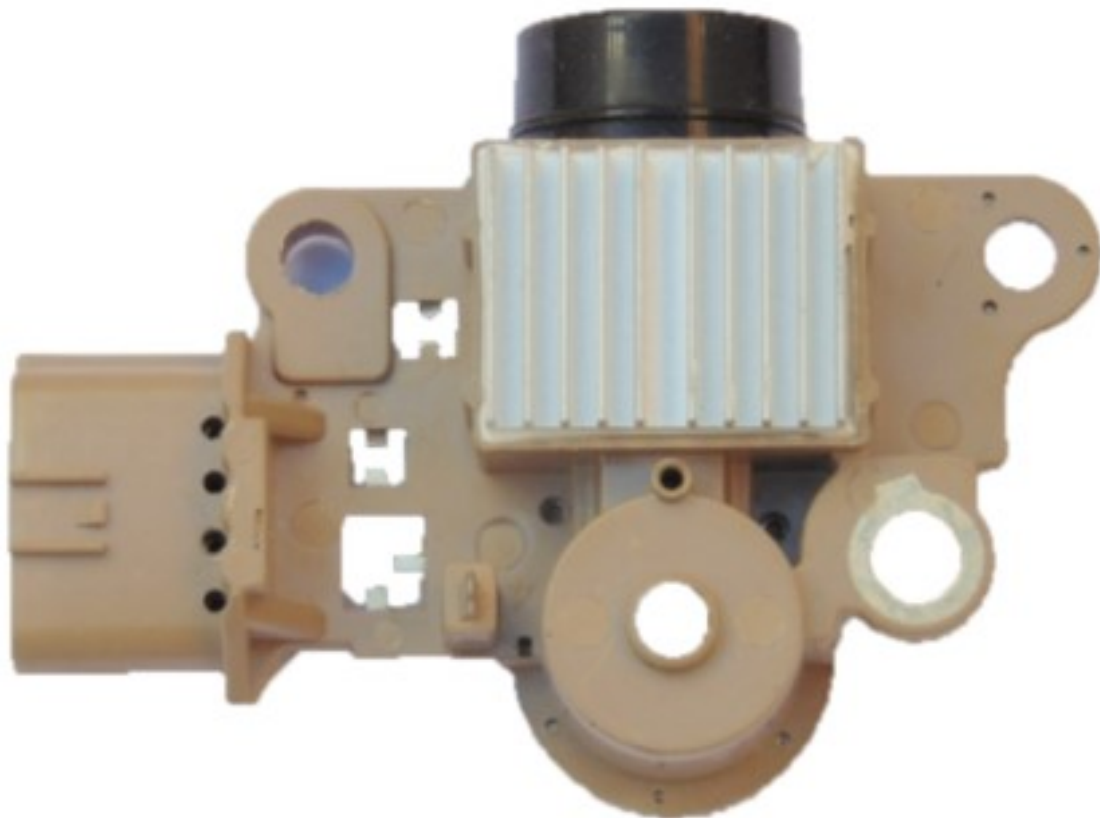

ROTOFRANCE

REGULADORES

U112112

Reg. Electrónico: 14 V (4 Terminales) **Equivalente:** Alternador Mando AB112112

Aplicaciones: Hyundai, Kia Sedona 3.5