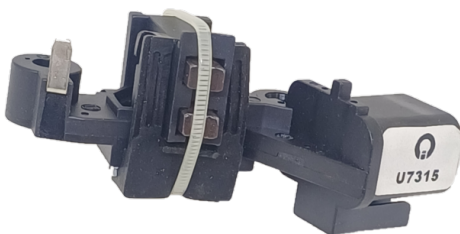

ROTOFRANCE

REGULADORES

U7315

Reg. Electrónico: 14 V (2 Terminales)

Equivalente: Hitachi L180-7315/3315/4315, L190-3315, GD310547-B, Nissan, Infiniti 23133-16E05/26E60

Aplicaciones: Isuzu - Nissan Maxima

Conexionado: