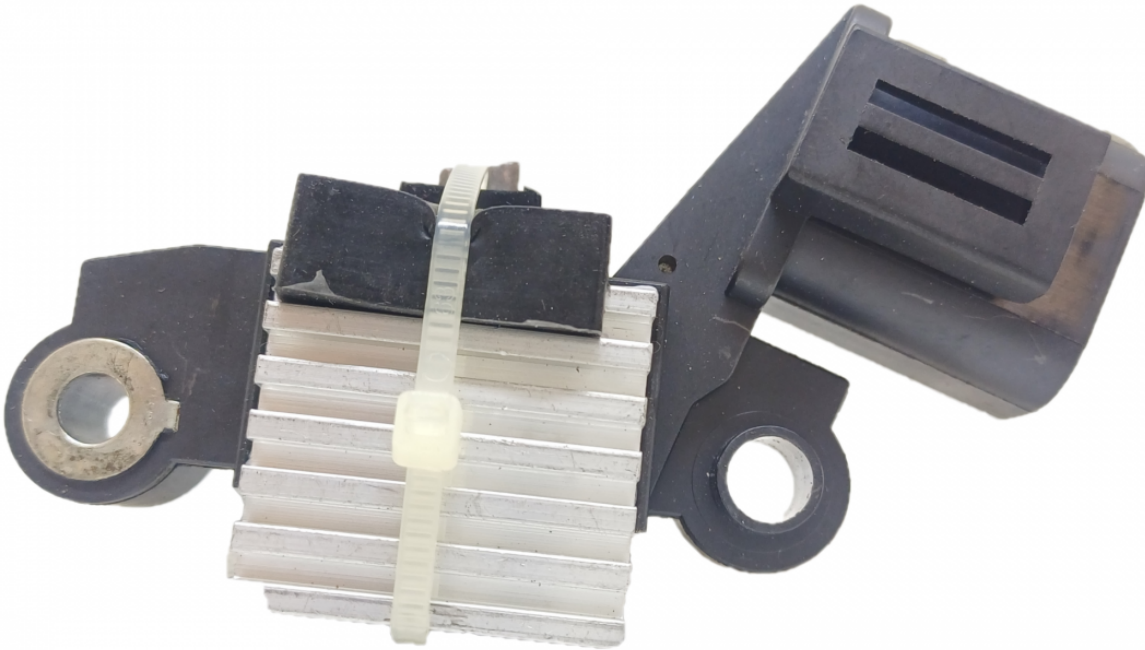

ROTOFRANCE

REGULADORES

U7315

Reg. Electrónico: 14 V (2 Terminales)

Equivalente: Hitachi L180-7315/3315/4315, L190-3315, GD310547-B, Nissan, Infiniti 23133-16E05/26E60

Aplicaciones: Isuzu - Nissan Maxima

Conexionado: