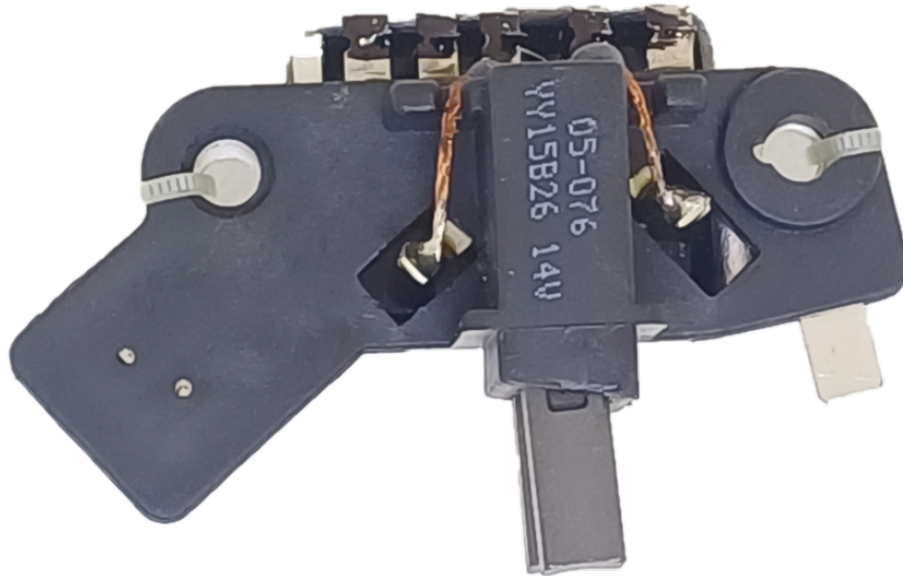

**ROTOFRANCE**

REGULADORES

## U43151

**Reg. Electrónico:** 14 V (2 Terminales)

**Equivalente:** Hitachi L150-43151/63151, Nissan, Infiniti 23133-0200/Q4601/W1606/W7101, Bosch 0986192028

**Aplicaciones:** Nissan

**Conexionado:**