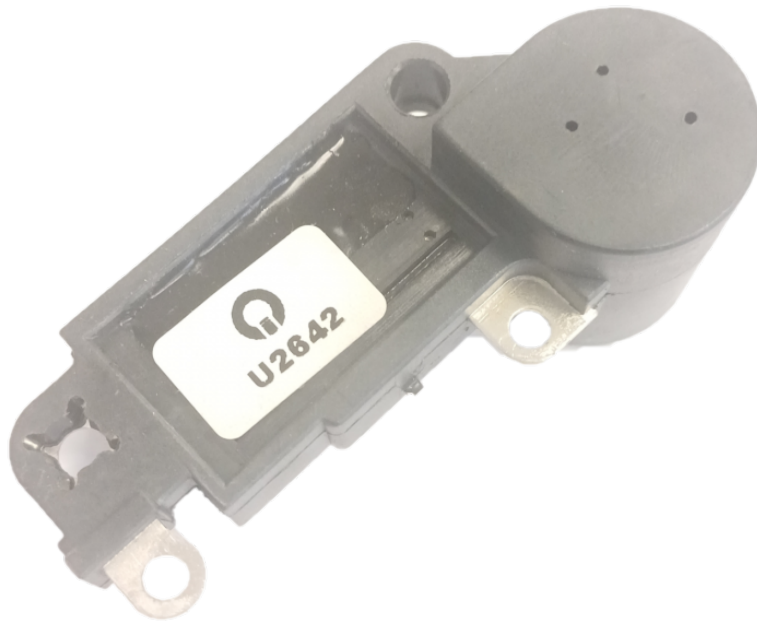

ROTOFRANCE

REGULADORES

U2642

Reg. Electrónico: 14 V (3 Terminales) **Equivalente:** Hitachi GD002642-A, Isuzu 8-97074-937-0 **Aplicaciones:** Honda, Isuzu Pick-up

Conexionado: