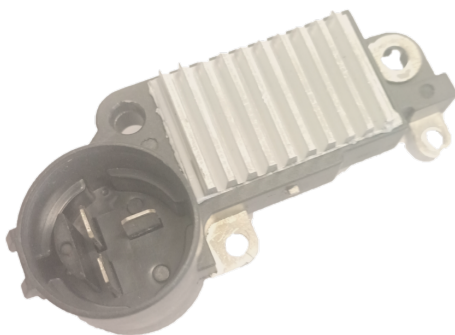

**ROTOFRANCE**

REGULADORES

## U2642

**Reg. Electrónico:** 14 V (3 Terminales) **Equivalente:** Hitachi GD002642-A, Isuzu 8-97074-937-0 **Aplicaciones:** Honda, Isuzu Pick-up

**Conexionado:**