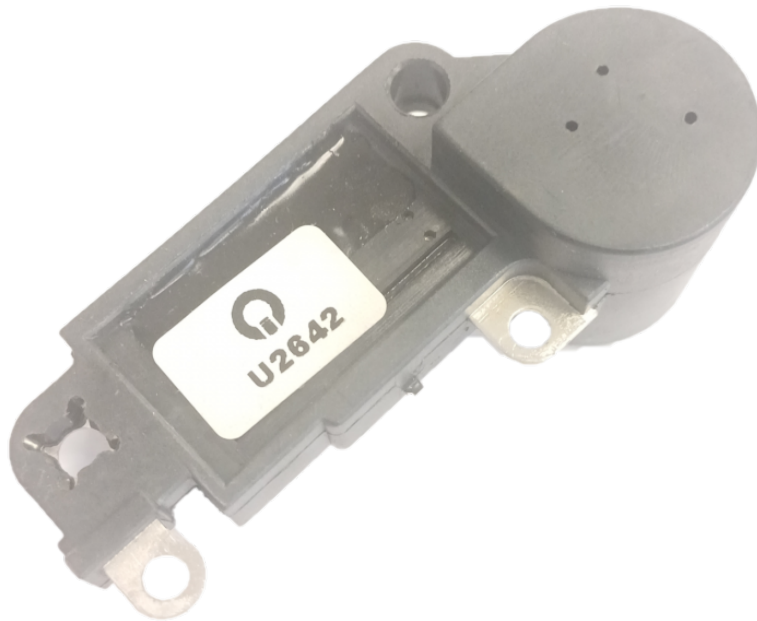

**ROTOFRANCE**

REGULADORES

## U2642

**Reg. Electrónico:** 14 V (3 Terminales) **Equivalente:** Hitachi GD002642-A, Isuzu 8-97074-937-0 **Aplicaciones:** Honda, Isuzu Pick-up

**Conexionado:**