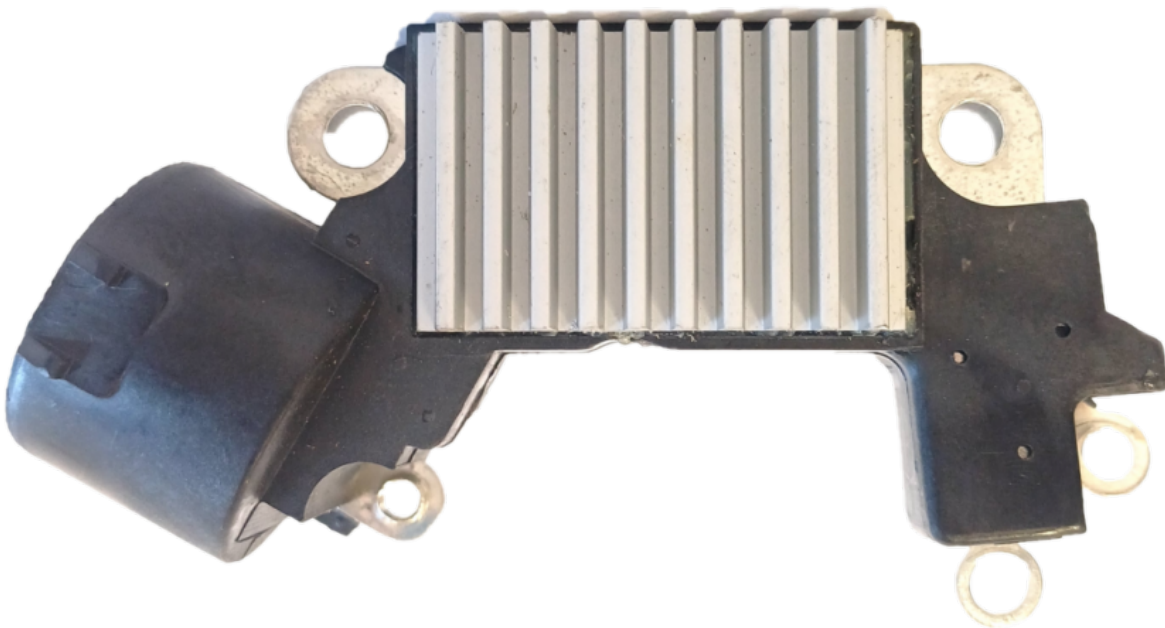

**ROTOFRANCE**

REGULADORES

**U109868**

**Reg. Electrónico: 14 V (4 Terminales)**

**Equivalente: Hitachi GD109868-A, Isuzun8-97182-957-0**

**Aplicaciones:** Honda, Isuzu, Opel

**Conexionado:**