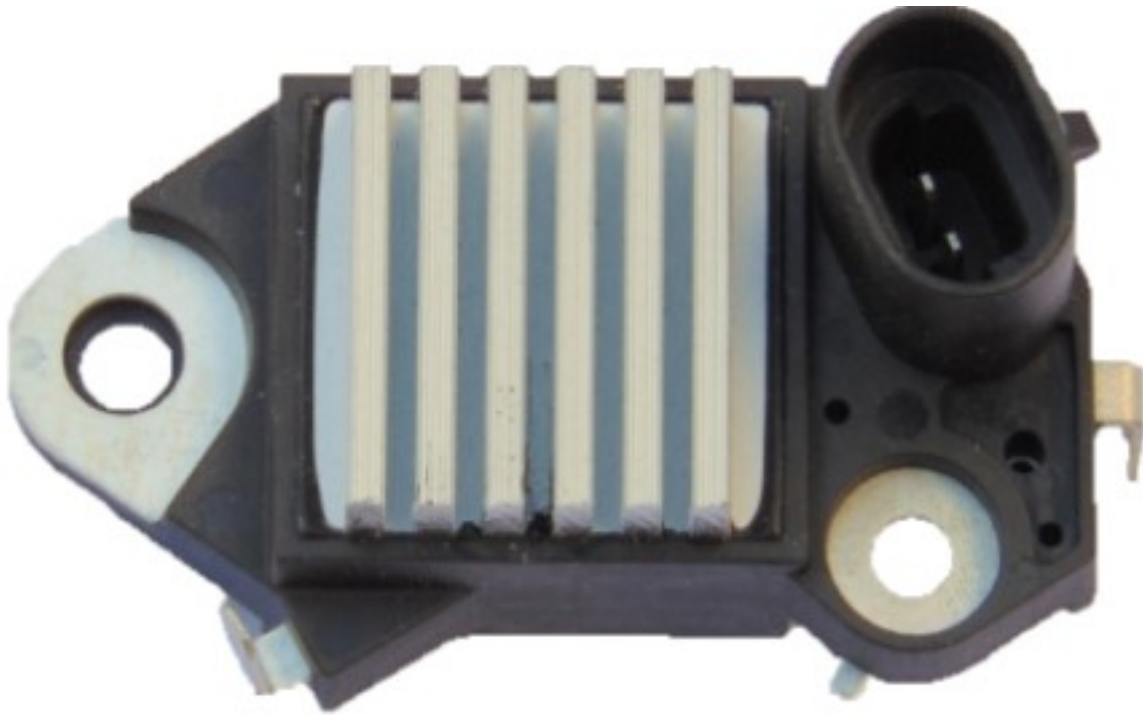

ROTOFRANCE

REGULADORES

U271940

Reg. Electrónico: 14 V (2 Terminales) **Equivalente:** Delco 271940 **Aplicaciones:** Crusader, Hyster, Marine Power, Mercruiser, Mercury, Pleasurecraft