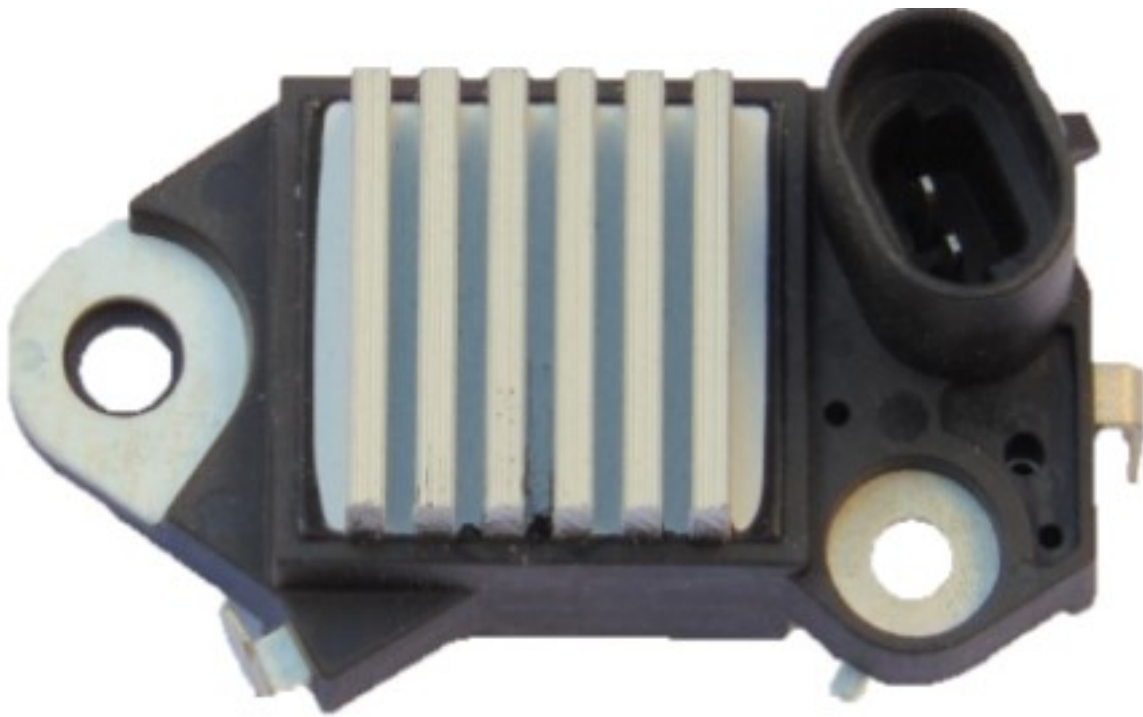

ROTOFRANCE

REGULADORES

U271940

Reg. Electrónico: 14 V (2 Terminales) **Equivalente:** Delco 271940 **Aplicaciones:** Crusader, Hyster, Marine Power, Mercruiser, Mercury, Pleasurecraft