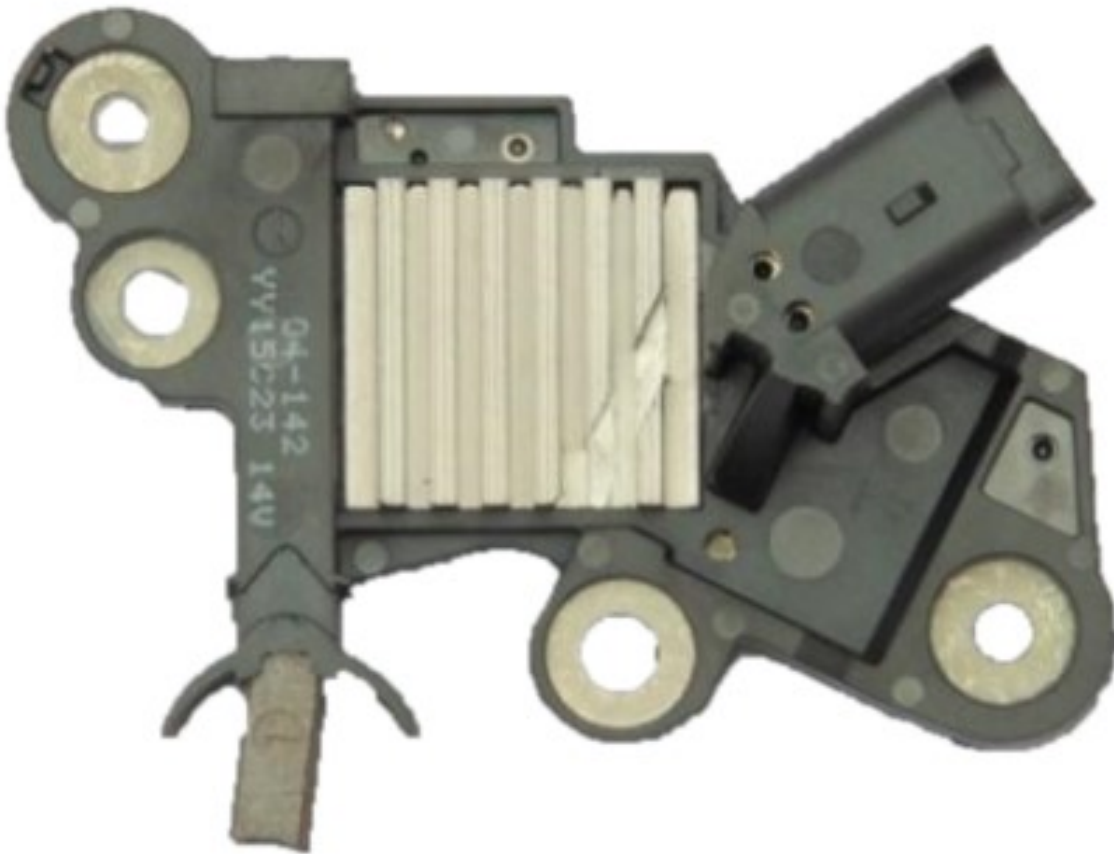

**ROTOFRANCE**

REGULADORES

## U346066

**Reg. Electrónico:** 14 V (2 Terminales) **Equivalente:** BMW 12-31-7-577-245, Bosch F-00M-346-066 **Aplicaciones:** BMW; Mini Cooper; Peugeot 207, 308; Citroën Berlingo, C5, DS3