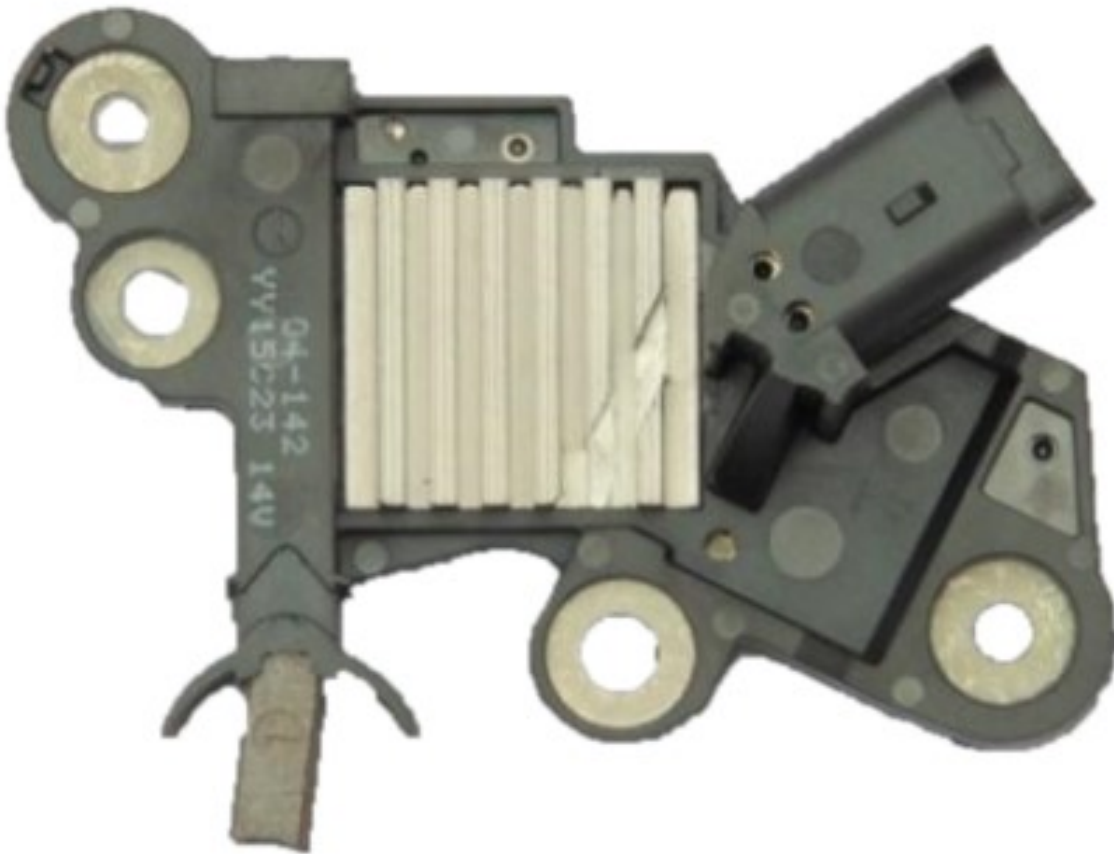

ROTOFRANCE

REGULADORES

U346066

Reg. Electrónico: 14 V (2 Terminales) **Equivalente:** BMW 12-31-7-577-245, Bosch F-00M-346-066 **Aplicaciones:** BMW; Mini Cooper; Peugeot 207, 308; Citroën Berlingo, C5, DS3