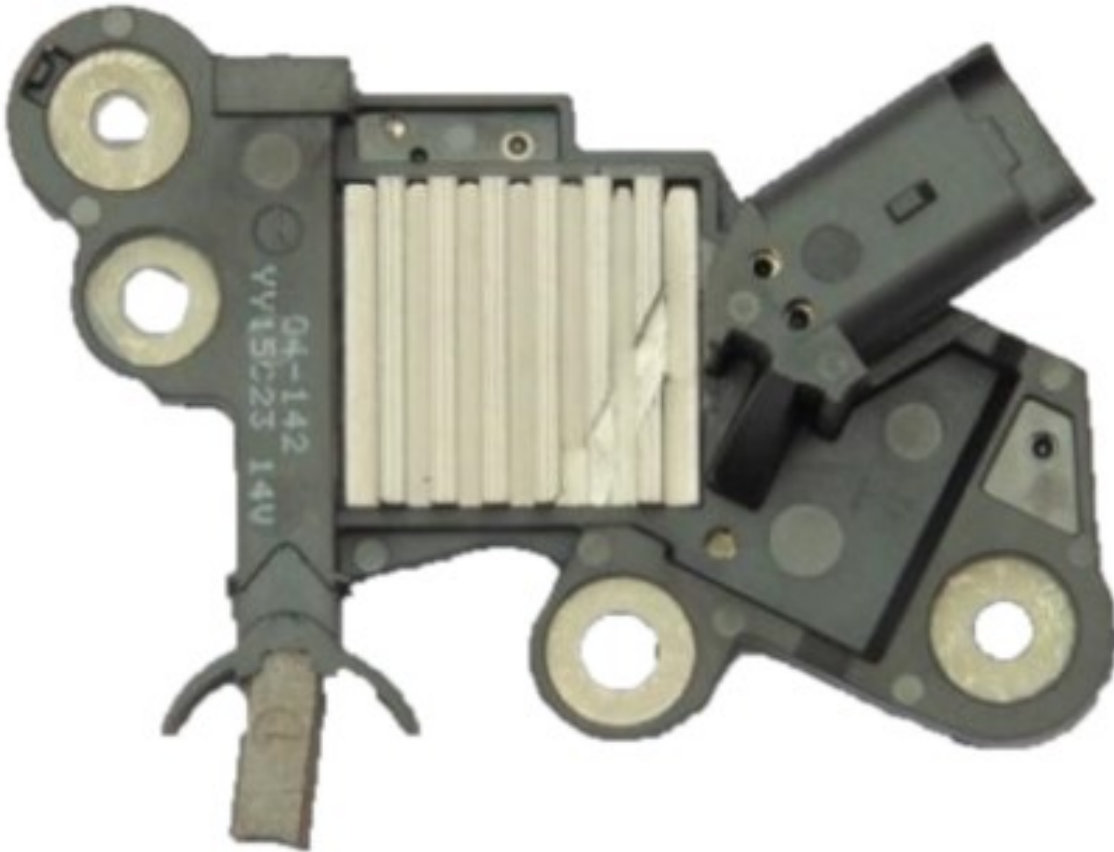

**ROTOFRANCE**

REGULADORES

## U346066

**Reg. Electrónico:** 14 V (2 Terminales) **Equivalente:** BMW 12-31-7-577-245, Bosch F-00M-346-066 **Aplicaciones:** BMW; Mini Cooper; Peugeot 207, 308; Citroën Berlingo, C5, DS3