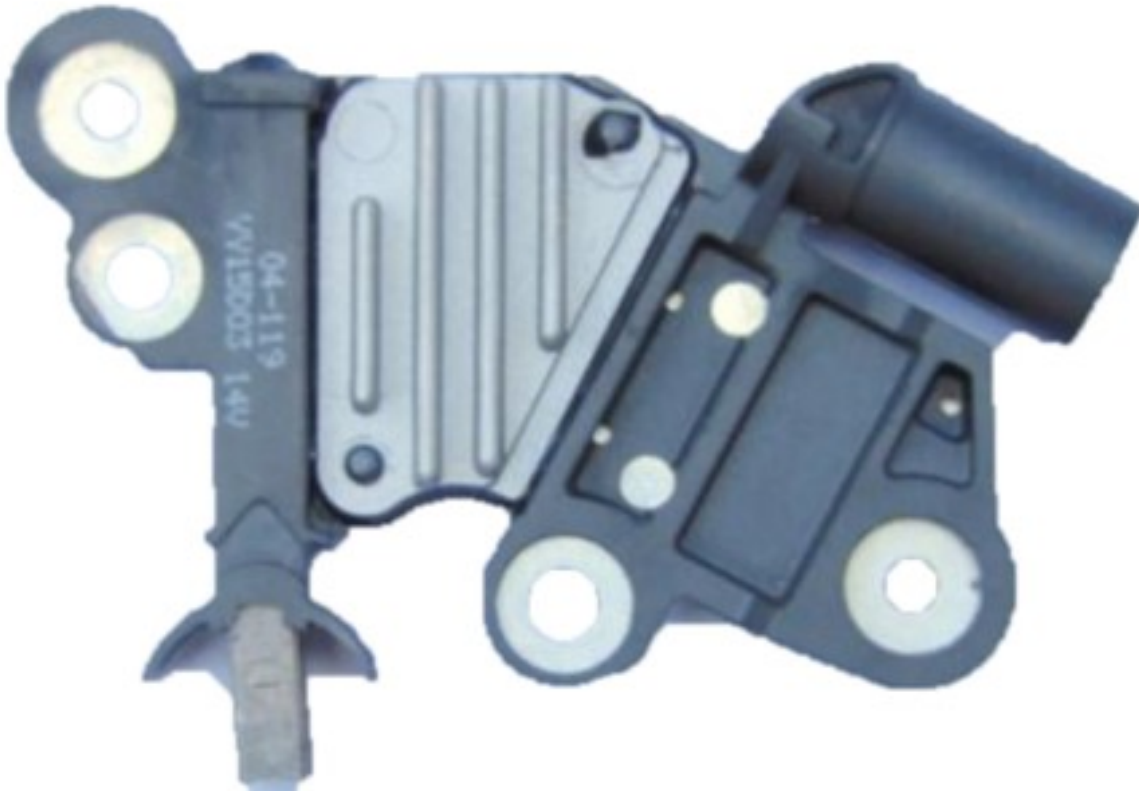

ROTOFRANCE

REGULADORES

U346021

Reg. Electrónico: 14 V (2 Terminales)

Equivalente: F-00M-346-008/021/037/080

Aplicaciones: Mercedes-Benz C 200, E 200, E 280, E 300, E 320